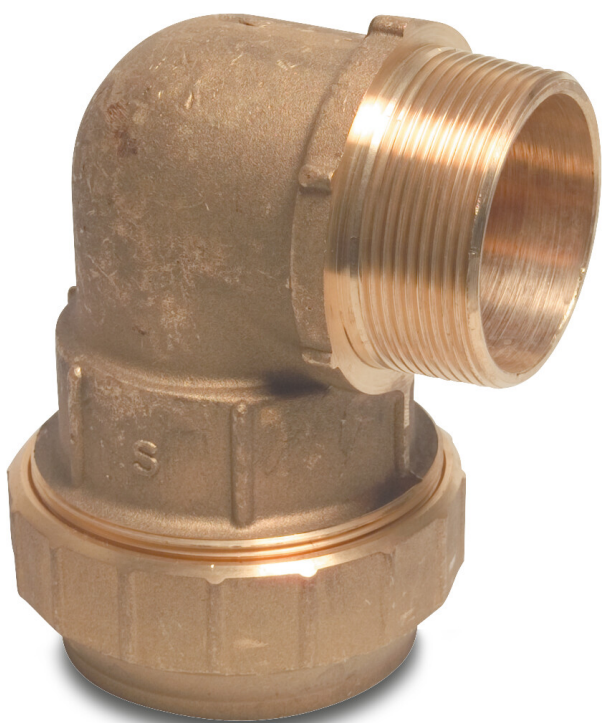

**Winkel 90° Messing 32 mm x 1"
Klemm x Außengewinde 16bar
DVGW S1 (7005616)**

TECHNISCHE DATEN

Werkstoff	Messing
Zulassung	DVGW
Anschluss	Klemm x Außengewinde
Arbeitsdruck	16 bar
Maß	32 mm x 1"
Label	S1