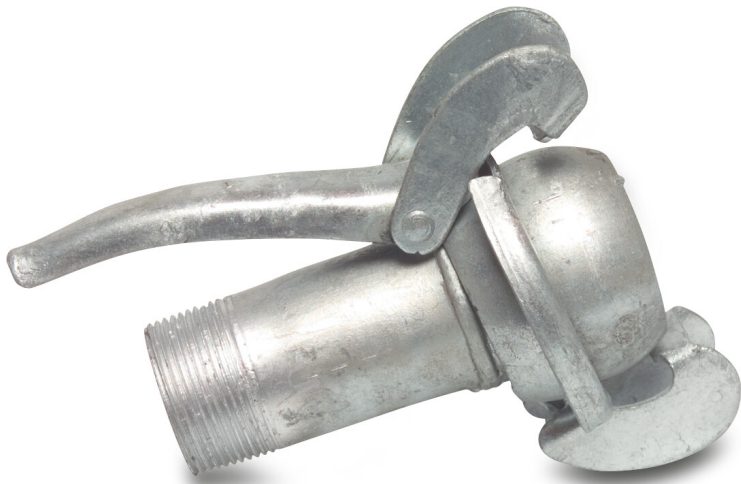

**Schnellkupplung Stahl**  
**Verzinkt 89 mm x 2 1/2" M-Teil**  
**Bauer x Außengewinde Typ**  
**Bauer S74 (7039483)**

# TECHNISCHE DATEN

Typ	Bauer
-----	-------

Werkstoff	Stahl
-----------	-------

Oberflächenbehandlung	Verzinkt
-----------------------	----------

Anschluss	M-Teil Bauer x Außengewinde
-----------	-----------------------------

Typ	S74
-----	-----

Maß	89 mm x 2 1/2"
-----	----------------

Länge	160 mm
-------	--------

**Generiert am: 23.05.2026**

bevo Vertriebs GmbH  
Industriestraße 18  
32602 VLOTHO-EXTER  
Deutschland  
+49 (0) 5228 959 0  
[info@bevo.com](mailto:info@bevo.com)  
<http://www.bevo.com>