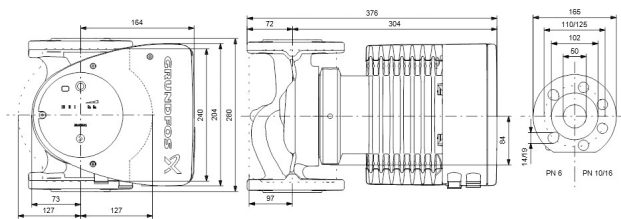

# TECHNISCHE DATEN

Farbe	Schwarz/Rot
Werkstoff	Edelstahl
Pumpengehäuse	Edelstahl
Material Laufrad 1	PES glasfaserverstärkt
Anschluss	DIN Flansch
Spannung	230VAC
Max. Temperatur	110 °C
Minimale Mediumtemperatur (kontinuierlich)	-15 °C
Laufräder	1
Herz	50 Hz
Maximale Umgebungstemperatur	40 °C
Arbeitsdruck	10 bar
Minimale Umgebungstemperatur	0 °C
Typ	MAGNA1 50-120FN EuP ready
Max. Förderhöhe	12 M

Maß

DN50

Ampere

2.37 A