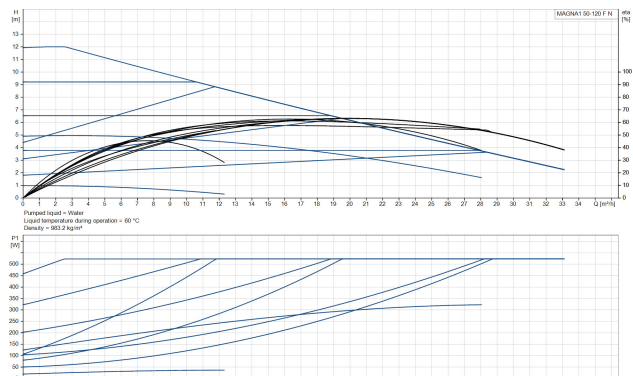

Maß

DN50

Ampere

2.37 A

PRODUKTINFORMATIONEN

Die neue MAGNA1 ist die einfache Lösung für einen guten Job. Sie ist die perfekte Wahl, wenn es darum geht, ältere Umwälzpumpen zu ersetzen, und dank ihrer Konformität mit der EuP 2015-Richtlinie sind erhebliche Energieeinsparungen eine Realität. Die ideale Wahl für einfache Leistungsanforderungen in Anwendungen, bei denen eine einfache Systemsteuerung und -überwachung erforderlich ist. Überwachung durch Fehlerrelais für mehr Sicherheit. Digitaler Start/Stop-Eingang zur Fernsteuerung der Pumpe. Kontinuierlicher Betrieb und reduzierte Stillstandszeiten mit drahtloser Zwillingspumpenfunktion (verfügbar für Doppelpumpen). Hohe Energieeffizienz führt zu erheblichen Energieeinsparungen. Einfache Installation und Bedienung dank der übersichtlichen Benutzeroberfläche. Wartungsfrei durch Spaltrohrkonstruktion. MAGNA1 ist die einfache und effiziente Wahl für die meisten Anwendungen, einschließlich Heizung, Hauptpumpe, Mischkreise, Heizflächen, Kühlung, Klimatisierung, Erdwärmepumpensysteme und kleinere Kältemaschinenanwendungen.

Merkmale:

- Proportionale Druckregelung.
- Konstante Druckregelung.
- Betrieb mit konstanter Kennlinie/konstanter Drehzahl.
- Kein externer Motorschutz notwendig.
- Dämmschalen im Lieferumfang der Einzelpumpen für Heizungsanlagen.
- Großer Temperaturbereich durch thermische Trennung von Schaltkasten und Fördermedium.