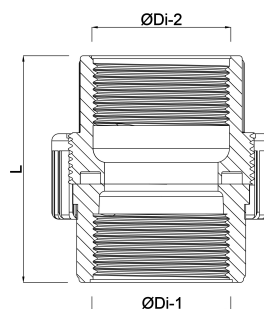

Profec Verschraubung PVC-U 4" Innengewinde 10bar Grau (7027467)

TECHNISCHE DATEN

Farbe Grau

Werkstoff PVC-U

Anschluss Innengewinde

Arbeitsdruck 10 bar

Maß 4"

ABMESSUNGEN

Do-n 165 mm

Hi-1 50 mm

L 126 mm

Lb 76 mm

ØDi-1 4"

ØDi-2 4"

Generiert am: 13.03.2026

bevo Vertriebs GmbH
Industriestraße 18
32602 VLOTHO-EXTER
Deutschland
+49 (0) 5228 959 0
info@bevo.com
<http://www.bevo.com>