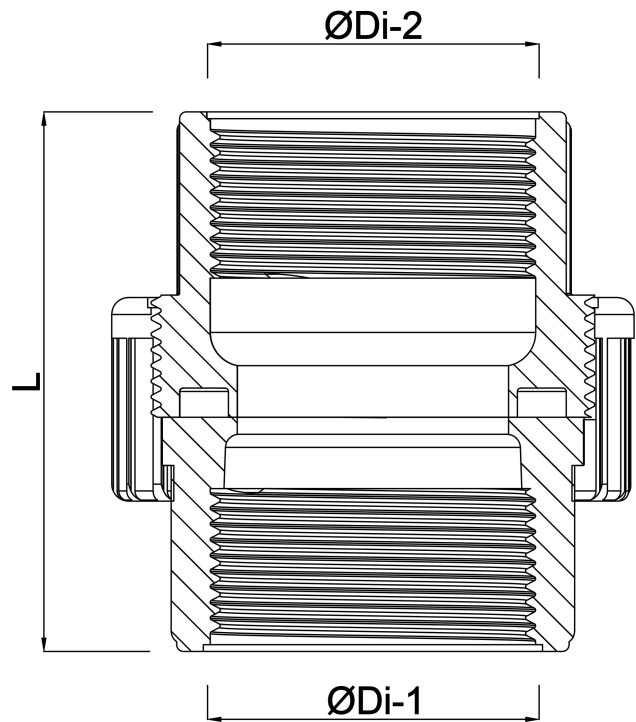

# TECHNISCHE DATEN

Farbe Grau

Werkstoff PVC-U

Anschluss Innengewinde

Arbeitsdruck 10 bar

Maß 4"

# ABMESSUNGEN

Do-n 165 mm

Hi-1 50 mm

L 126 mm

Lb 76 mm

ØDi-1 4 "

ØDi-2 4 "

**Generiert am: 22.05.2026**