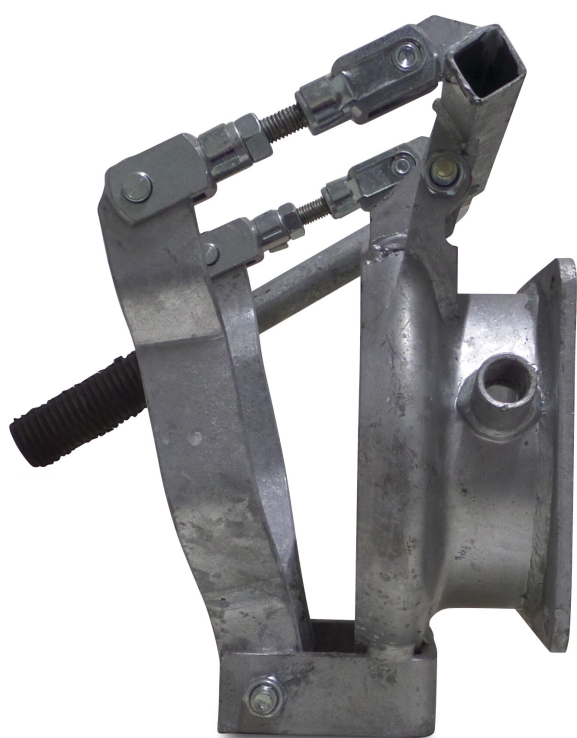

# Schnellkuppler Stahl Verzinkt 216 mm x 8" M-Teil Kardan x Quadratflansch Typ Kardan kurz (0218520)

# TECHNISCHE DATEN

Typ Kardan

Werkstoff Stahl

Oberflächenbehandlung Verzinkt

Anschluss M-Teil Kardan x Quadratflansch

Typ kurz

Maß 216 mm x 8"

Länge 185 mm