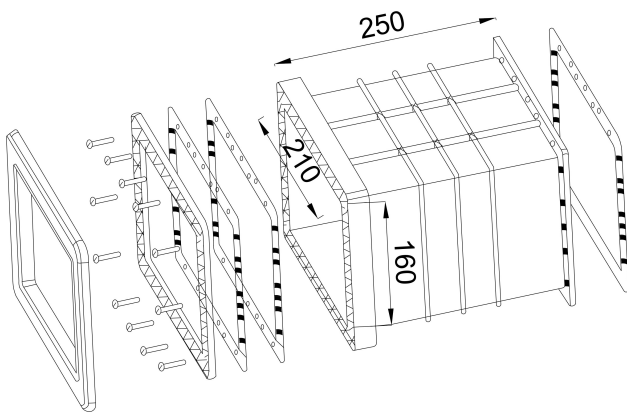

Ocean Verlängerung ABS 250 mm Weiß Typ Standard (7025407)

ocean.

TECHNISCHE DATEN

Farbe Weiß

Typ Standard

Werkstoff ABS/Edelstahl

Maß 250 mm

Länge 250 mm

Breite 210 mm

ABMESSUNGEN

H 160 mm

Generiert am: 26.05.2026

bevo Vertriebs GmbH
Industriestraße 18
32602 VLOTHO-EXTER
Deutschland
+49 (0) 5228 959 0
info@bevo.com
<http://www.bevo.com>