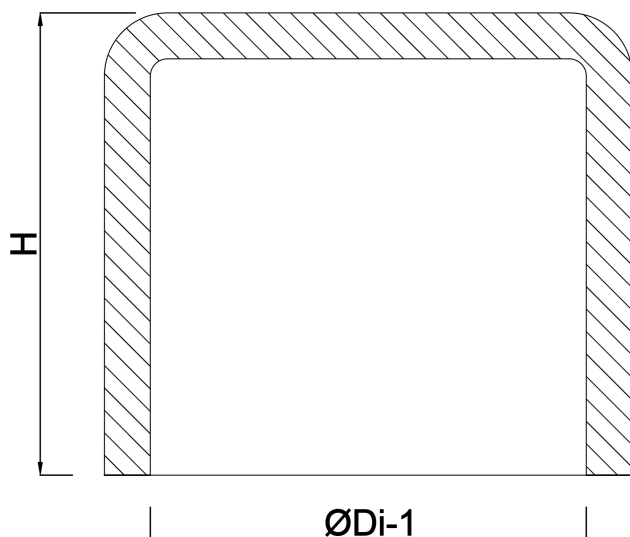

VDL Endkappe PVC-U 125 mm Klebemuffe 16bar Grau (7002821)

V-L Van de Lande

TECHNISCHE DATEN

Farbe Grau

Werkstoff PVC-U

Maß 125 mm

Anschluss Klebemuffe

Arbeitsdruck 16 bar

ABMESSUNGEN

H 103 mm

P-1 69 mm

ØDi-1 125 mm

Generiert am: 24.05.2026

bevo Vertriebs GmbH
Industriestraße 18
32602 VLOTHO-EXTER
Deutschland
+49 (0) 5228 959 0
info@bevo.com
<http://www.bevo.com>