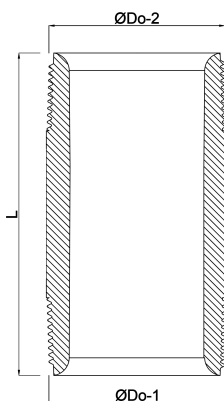

Profec Nr. 23 Rohrnippel
Edelstahl 316 2"
Außengewinde 16bar 100 mm
(0080408)

TECHNISCHE DATEN

Werkstoff	Edelstahl 316
Anschluss	Außengewinde
DIN Norm	DIN 2999
Fitting Nr.	Nr. 23
Arbeitsdruck	16 bar
Maß	2"
Länge	100 mm

ABMESSUNGEN

L	100 mm
ØDo-1	2 "
ØDo-2	2 "

Generiert am: 01.10.2025

bevo Vertriebs GmbH
Industriestraße 18
32602 VLOTHO-EXTER
Deutschland
+49 (0) 5228 959 0
info@bevo.com
<http://www.bevo.com>