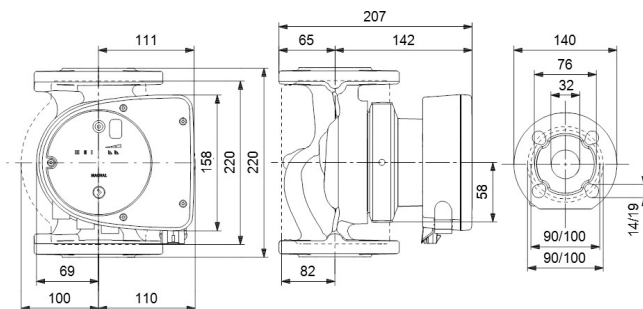

# TECHNISCHE DATEN

Farbe	Schwarz/Rot
Werkstoff	Gusseisen
Pumpengehäuse	Gusseisen
Material Laufrad 1	PES glasfaserverstärkt
Anschluss	DIN Flansch
Spannung	230VAC
Max. Temperatur	110 °C
Minimale Mediumtemperatur (kontinuierlich)	-15 °C
Laufräder	1
Herz	50 Hz
Maximale Umgebungstemperatur	40 °C
Arbeitsdruck	10 bar
Minimale Umgebungstemperatur	0 °C
Typ	MAGNA1 32-60F EuP ready
Max. Förderhöhe	6 M

Maß

DN32

Ampere

0.9 A