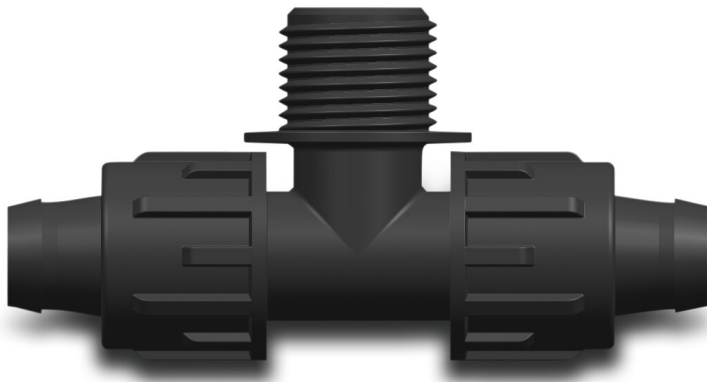

**T-Stück 90° PP 20 mm x 1" x 20  
mm lock x Außengewinde x  
lock 4bar Schwarz (7034867)**

# TECHNISCHE DATEN

Farbe	Schwarz
Werkstoff	PP
Anschluss	lock x Außengewinde x lock
Arbeitsdruck	4 bar
Maß	20 mm x 1" x 20 mm