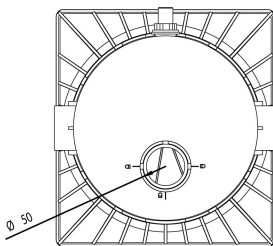

Weltico Niveauregler Weiß Typ A400 Design (7039351)

weltico

TECHNISCHE DATEN

Farbe

Weiß

Typ

A400 Design

Länge

266 mm

Breite

246 mm

Generiert am: 27.05.2026

bevo Vertriebs GmbH
Industriestraße 18
32602 VLOTHO-EXTER
Deutschland
+49 (0) 5228 959 0
info@bevo.com
<http://www.bevo.com>