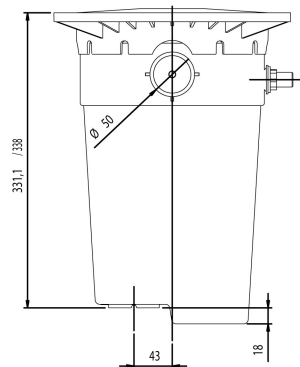

Weltico Niveauregler Weiß Typ A400 Design (7039351)

weltico

TECHNISCHE DATEN

Farbe

Weiß

Typ

A400 Design

Länge

266 mm

Breite

246 mm

Generiert am: 27.05.2026

bevo Vertriebs GmbH
Industriestraße 18
32602 VLOTHO-EXTER
Deutschland
+49 (0) 5228 959 0
info@bevo.com
<http://www.bevo.com>