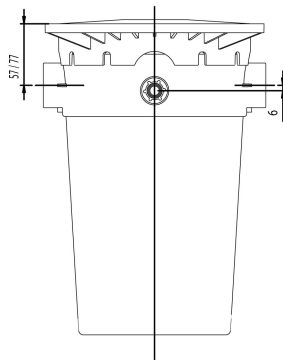

Weltico Niveauregler Weiß Typ A400 Design (7039351)

weltico

TECHNISCHE DATEN

Farbe

Weiß

Typ

A400 Design

Länge

266 mm

Breite

246 mm

Generiert am: 27.05.2026

bevo Vertriebs GmbH
Industriestraße 18
32602 VLOTHO-EXTER
Deutschland
+49 (0) 5228 959 0
info@bevo.com
<http://www.bevo.com>