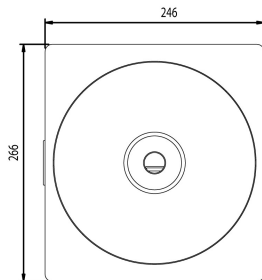

Weltico Niveauregler Weiß Typ A400 Design (7039351)

weltico

TECHNISCHE DATEN

Farbe

Weiß

Typ

A400 Design

Länge

266 mm

Breite

246 mm

Generiert am: 27.05.2026

bevo Vertriebs GmbH
Industriestraße 18
32602 VLOTHO-EXTER
Deutschland
+49 (0) 5228 959 0
info@bevo.com
<http://www.bevo.com>