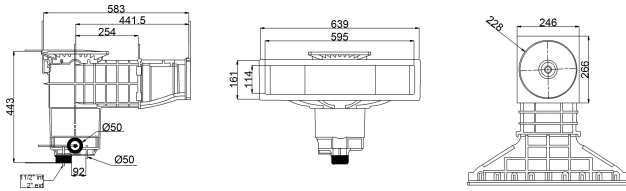

Weltico Skimmer ABS 1 1/2" x 2" Innengewinde Grau Typ A600 Design (7039324)

weltico

TECHNISCHE DATEN

Typ	A600 Design
Werkstoff	ABS/Edelstahl
Geeignet für	Folien und Betonbecken
Anschluss	Innengewinde
Farbe	Grau
Maß	1 1/2" x 2"

ABMESSUNGEN

A	583 mm
B	443 mm
C	639 mm
D	161 mm
E	266 mm
F	317 mm
G	595 mm
H	114 mm

PRODUKTINFORMATIONEN

Ca. 7 m³/h (bei einer Geschwindigkeit von 1,5 m/s) bei Anschluss an den 1 1/2" - Auslass mit einem Ø50-Rohr
Ca. 10 m³/h (bei einer Geschwindigkeit von 1,5 m/s) bei Anschluss an den 2"-Auslass mit einem Ø63-Rohr