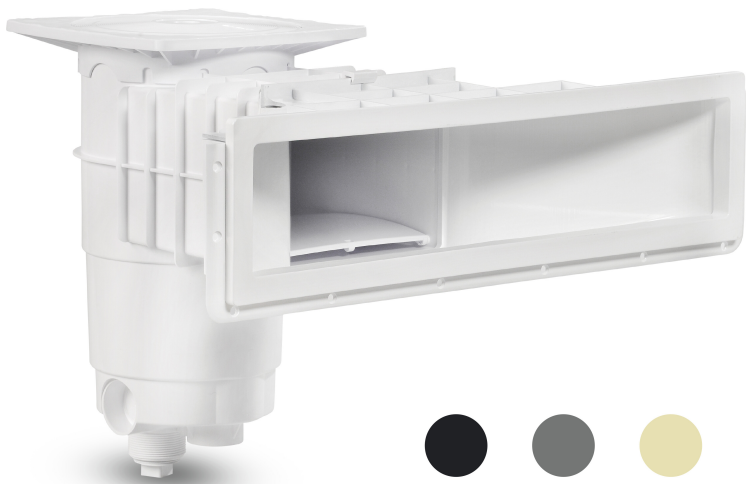

Weltico Skimmer ABS 1 1/2" x 2" Innengewinde Grau Typ A600 Design (7039324)

weltico

TECHNISCHE DATEN

Typ	A600 Design
Werkstoff	ABS/Edelstahl
Geeignet für	Folien und Betonbecken
Anschluss	Innengewinde
Farbe	Grau
Maß	1 1/2" x 2"

ABMESSUNGEN

A	583 mm
B	443 mm
C	639 mm
D	161 mm
E	266 mm
F	317 mm
G	595 mm
H	114 mm

PRODUKTINFORMATIONEN

Ca. 7 m³/h (bei einer Geschwindigkeit von 1,5 m/s) bei Anschluss an den 1 1/2" - Auslass mit einem Ø50-Rohr
Ca. 10 m³/h (bei einer Geschwindigkeit von 1,5 m/s) bei Anschluss an den 2"-Auslass mit einem Ø63-Rohr