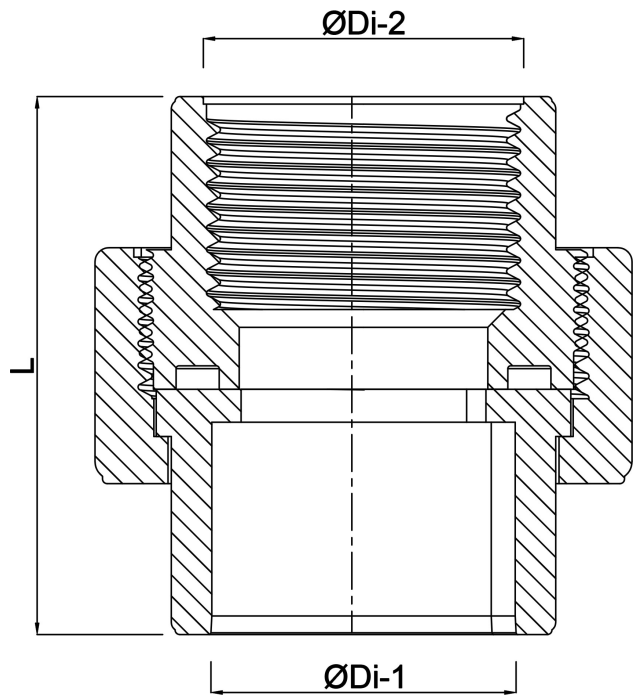

Profec Verschraubung PVC-U 50 mm x 1 1/2" Klebemuffe x Innengewinde 10bar Grau (0110085)

TECHNISCHE DATEN

Farbe	Grau
Werkstoff	PVC-U
Anschluss	Klebemuffe x Innengewinde
Arbeitsdruck	10 bar
Maß	50 mm x 1 1/2"

ABMESSUNGEN

Do-n	77 mm
Hi-1	34 mm
L	79 mm
Lb	45 mm
P-1	22 mm
ØDi-1	1 1/2 "
ØDi-2	50 mm

Generiert am: 22.05.2026

bevo Vertriebs GmbH
Industriestraße 18
32602 VLOTHO-EXTER
Deutschland
+49 (0) 5228 959 0
info@bevo.com
<http://www.bevo.com>