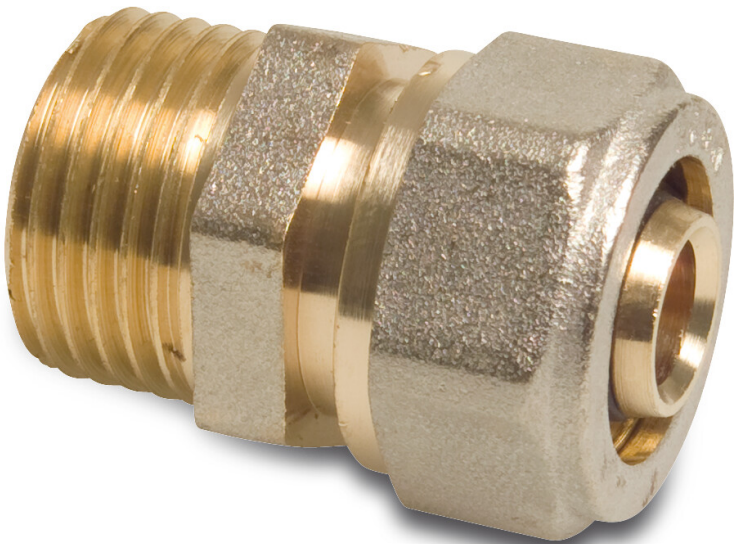

**Profec Kupplung Messing
Vernickelt 16 mm x 1/2" Klemm
x Außengewinde Typ Alu-PE-X
(0702041)**

TECHNISCHE DATEN

Typ	Alu-PE-X
Werkstoff	Messing
Oberflächenbehandlung	Vernickelt
Material Dichtung	NBR
Anschluss	Klemm x Außengewinde
Max. Temp.	120 °C
Maß	16 mm x 1/2"
Länge	35 mm
Gewicht	0.0597 kg

ABMESSUNGEN

F-2	10.5 mm
K-1	22 mm
ØDi-1	16 mm
ØDo-2	1/2 "

PRODUKTINFORMATIONEN

Geeignet für mehrschichtige Rohre

Generiert am: 24.05.2026

bevo Vertriebs GmbH
Industriestraße 18
32602 VLOTHO-EXTER
Deutschland
+49 (0) 5228 959 0
info@bevo.com
<http://www.bevo.com>