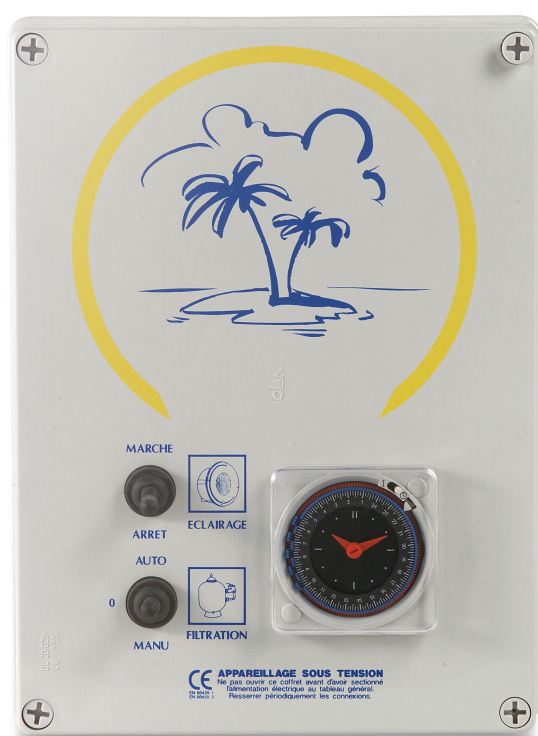

# Steuerung Filtration-Heizung 230/400VAC Weiß Typ DFH 600, incl. trafo 600W (0892802)

# TECHNISCHE DATEN

Farbe	Weiß
Typ	DFH
Typ	600, incl. trafo 600W
Spannung	230/400VAC
IP Wert	IP55

## PRODUKTINFORMATIONEN

Eine nicht-modulare Steuerungseinheit für die automatische Steuerung der Filterpumpe, Mono- oder Tri-Phase + eine oder zwei Schwimmbadlampen 300W, Differentialstecker 30 mA und Wärmepumpe. Der Betrieb der Pumpe kann durch eine Tageszeituhr und einen Schalter mit den drei Positionen „Auto / 0 / manuell“ gesteuert werden. Die Steuereinheit ist mit einem thermomagnetischem Fehlerstromschutzschalter ausgestattet. Maße (H x B x T) in mm: 300 x 220 x 130