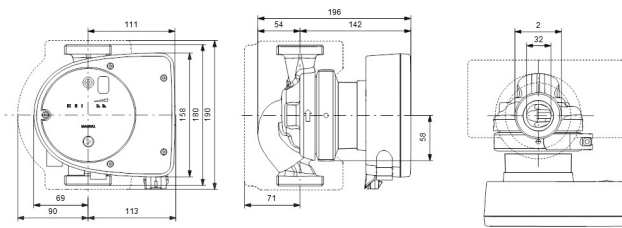

**Grundfos Umwälzpumpe mit
variabler Drehzahl Edelstahl 2"
Außengewinde 10bar 1.41A
230VAC Schwarz/Rot Typ
MAGNA1 32-100N EuP ready
(7039259)**

GRUNDFOS 

TECHNISCHE DATEN

Farbe	Schwarz/Rot
Werkstoff	Edelstahl
Pumpengehäuse	Edelstahl
Material Laufrad 1	PES glasfaserverstärkt
Anschluss	Außengewinde
Spannung	230VAC
Max. Temperatur	110 °C
Minimale Mediumtemperatur (kontinuierlich)	-15 °C
Laufräder	1
Herz	50 Hz
Maximale Umgebungstemperatur	40 °C
Arbeitsdruck	10 bar
Minimale Umgebungstemperatur	0 °C
Typ	MAGNA1 32-100N EuP ready
Max. Förderhöhe	10 M

Maß

2"

Ampere

1.41 A

PRODUKTINFORMATIONEN

Die neue MAGNA1 ist die einfache Lösung für einen guten Job. Sie ist die perfekte Wahl, wenn es darum geht, ältere Umwälzpumpen zu ersetzen, und dank ihrer Konformität mit der EuP 2015-Richtlinie sind erhebliche Energieeinsparungen eine Realität. Die ideale Wahl für einfache Leistungsanforderungen in Anwendungen, bei denen eine einfache Systemsteuerung und -überwachung erforderlich ist. Überwachung durch Fehlerrelais für mehr Sicherheit. Digitaler Start/Stop-Eingang zur Fernsteuerung der Pumpe. Kontinuierlicher Betrieb und reduzierte Stillstandszeiten mit drahtloser Zwillingspumpenfunktion (verfügbar für Doppelpumpen). Hohe Energieeffizienz führt zu erheblichen Energieeinsparungen. Einfache Installation und Bedienung dank der übersichtlichen Benutzeroberfläche. Wartungsfrei durch Spaltrohrkonstruktion. MAGNA1 ist die einfache und effiziente Wahl für die meisten Anwendungen, einschließlich Heizung, Hauptpumpe, Mischkreise, Heizflächen, Kühlung, Klimatisierung, Erdwärmepumpensysteme und kleinere Kältemaschinenanwendungen.