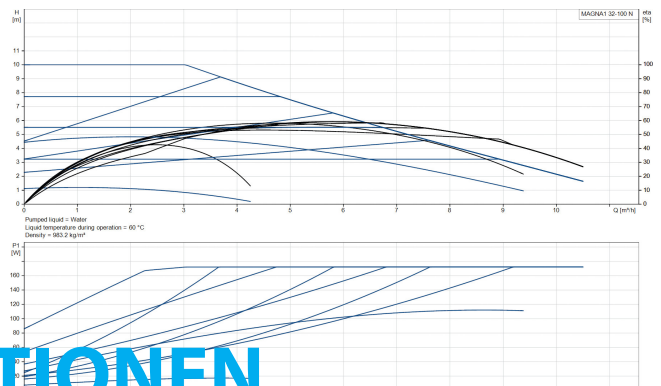

**Grundfos Umwälzpumpe mit
variabler Drehzahl Edelstahl 2"
Außengewinde 10bar 1.41A
230VAC Schwarz/Rot Typ
MAGNA1 32-100N EuP ready
(7039259)**

GRUNDFOS 

TECHNISCHE DATEN

Farbe	Schwarz/Rot
Werkstoff	Edelstahl
Pumpengehäuse	Edelstahl
Material Laufrad 1	PES glasfaserverstärkt
Anschluss	Außengewinde
Spannung	230VAC
Max. Temperatur	110 °C
Minimale Mediumtemperatur (kontinuierlich)	-15 °C
Laufräder	1
Herz	50 Hz
Maximale Umgebungstemperatur	40 °C
Arbeitsdruck	10 bar
Minimale Umgebungstemperatur	0 °C
Typ	MAGNA1 32-100N EuP ready
Max. Förderhöhe	10 M

Maß

2"

Ampere

1.41 A

PRODUKTINFORMATIONEN

Die neue MAGNA1 ist die einfache Lösung für einen guten Job. Sie ist die perfekte Wahl, wenn es darum geht, ältere Umwälzpumpen zu ersetzen, und dank ihrer Konformität mit der EuP 2015-Richtlinie sind erhebliche Energieeinsparungen eine Realität. Die ideale Wahl für einfache Leistungsanforderungen in Anwendungen, bei denen eine einfache Systemsteuerung und -überwachung erforderlich ist. Überwachung durch Fehlerrelais für mehr Sicherheit. Digitaler Start/Stop-Eingang zur Fernsteuerung der Pumpe. Kontinuierlicher Betrieb und reduzierte Stillstandszeiten mit drahtloser Zwillingspumpenfunktion (verfügbar für Doppelpumpen). Hohe Energieeffizienz führt zu erheblichen Energieeinsparungen. Einfache Installation und Bedienung dank der übersichtlichen Benutzeroberfläche. Wartungsfrei durch Spaltrohrkonstruktion. MAGNA1 ist die einfache und effiziente Wahl für die meisten Anwendungen, einschließlich Heizung, Hauptpumpe, Mischkreise, Heizflächen, Kühlung, Klimatisierung, Erdwärmepumpensysteme und kleinere Kältemaschinenanwendungen.