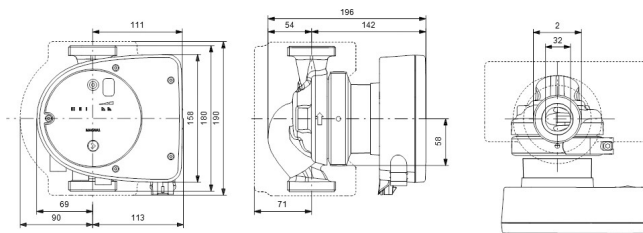

**Grundfos Umwälzpumpe mit
variabler Drehzahl Edelstahl 2"
Außengewinde 10bar 1.41A
230VAC Schwarz/Rot Typ
MAGNA1 32-100N EuP ready
(7039259)**

GRUNDFOS 

TECHNISCHE DATEN

Farbe	Schwarz/Rot
Werkstoff	Edelstahl
Pumpengehäuse	Edelstahl
Material Laufrad 1	PES glasfaserverstärkt
Anschluss	Außengewinde
Spannung	230VAC
Max. Temperatur	110 °C
Minimale Mediumtemperatur (kontinuierlich)	-15 °C
Laufräder	1
Herz	50 Hz
Maximale Umgebungstemperatur	40 °C
Arbeitsdruck	10 bar
Minimale Umgebungstemperatur	0 °C
Typ	MAGNA1 32-100N EuP ready
Max. Förderhöhe	10 M

Maß

2"

Ampere

1.41 A

PRODUKTINFORMATIONEN

Die neue MAGNA1 ist die einfache Lösung für einen guten Job. Sie ist die perfekte Wahl, wenn es darum geht, ältere Umwälzpumpen zu ersetzen, und dank ihrer Konformität mit der EuP 2015-Richtlinie sind erhebliche Energieeinsparungen eine Realität. Die ideale Wahl für einfache Leistungsanforderungen in Anwendungen, bei denen eine einfache Systemsteuerung und -überwachung erforderlich ist. Überwachung durch Fehlerrelais für mehr Sicherheit. Digitaler Start/Stop-Eingang zur Fernsteuerung der Pumpe. Kontinuierlicher Betrieb und reduzierte Stillstandszeiten mit drahtloser Zwillingspumpenfunktion (verfügbar für Doppelpumpen). Hohe Energieeffizienz führt zu erheblichen Energieeinsparungen. Einfache Installation und Bedienung dank der übersichtlichen Benutzeroberfläche. Wartungsfrei durch Spaltrohrkonstruktion. MAGNA1 ist die einfache und effiziente Wahl für die meisten Anwendungen, einschließlich Heizung, Hauptpumpe, Mischkreise, Heizflächen, Kühlung, Klimatisierung, Erdwärmepumpensysteme und kleinere Kältemaschinenanwendungen.