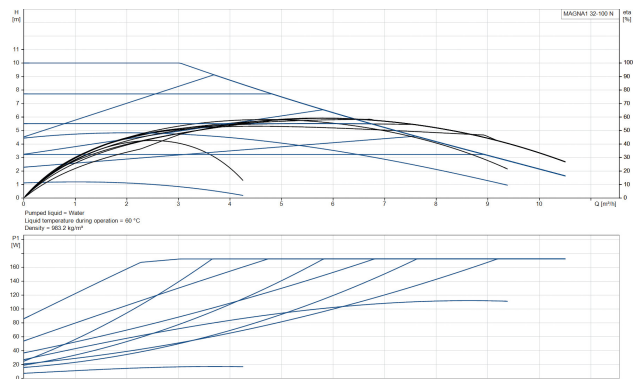

**Grundfos Umwälzpumpe mit
variabler Drehzahl Edelstahl 2"
Außengewinde 10bar 1.41A
230VAC Schwarz/Rot Typ
MAGNA1 32-100N EuP ready
(7039259)**

GRUNDFOS 

TECHNISCHE DATEN

Farbe	Schwarz/Rot
Werkstoff	Edelstahl
Pumpengehäuse	Edelstahl
Material Laufrad 1	PES glasfaserverstärkt
Anschluss	Außengewinde
Spannung	230VAC
Max. Temperatur	110 °C
Minimale Mediumtemperatur (kontinuierlich)	-15 °C
Laufräder	1
Herz	50 Hz
Maximale Umgebungstemperatur	40 °C
Arbeitsdruck	10 bar
Minimale Umgebungstemperatur	0 °C
Typ	MAGNA1 32-100N EuP ready
Max. Förderhöhe	10 M

Maß

2"

Ampere

1.41 A

PRODUKTINFORMATIONEN

Die neue MAGNA1 ist die einfache Lösung für einen guten Job. Sie ist die perfekte Wahl, wenn es darum geht, ältere Umwälzpumpen zu ersetzen, und dank ihrer Konformität mit der EuP 2015-Richtlinie sind erhebliche Energieeinsparungen eine Realität. Die ideale Wahl für einfache Leistungsanforderungen in Anwendungen, bei denen eine einfache Systemsteuerung und -überwachung erforderlich ist. Überwachung durch Fehlerrelais für mehr Sicherheit. Digitaler Start/Stop-Eingang zur Fernsteuerung der Pumpe. Kontinuierlicher Betrieb und reduzierte Stillstandszeiten mit drahtloser Zwillingspumpenfunktion (verfügbar für Doppelpumpen). Hohe Energieeffizienz führt zu erheblichen Energieeinsparungen. Einfache Installation und Bedienung dank der übersichtlichen Benutzeroberfläche. Wartungsfrei durch Spaltrohrkonstruktion. MAGNA1 ist die einfache und effiziente Wahl für die meisten Anwendungen, einschließlich Heizung, Hauptpumpe, Mischkreise, Heizflächen, Kühlung, Klimatisierung, Erdwärmepumpensysteme und kleinere Kältemaschinenanwendungen.