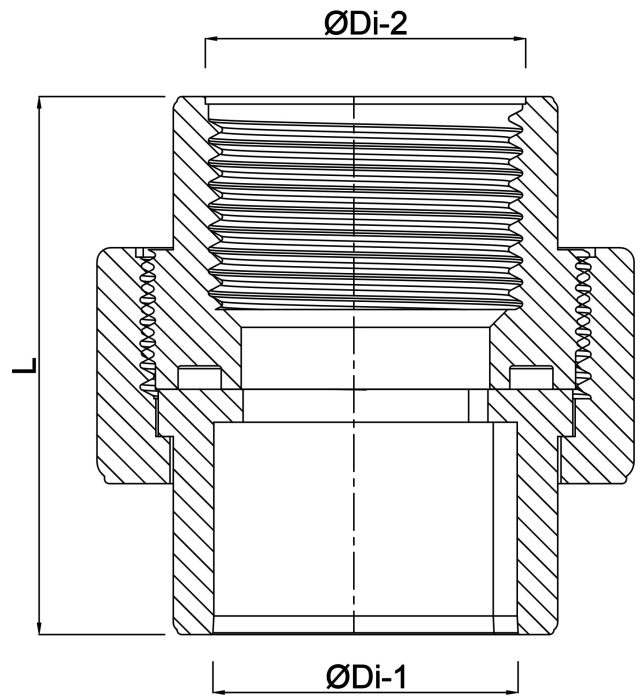

Profec Verschraubung PVC-U
63 mm x 2" Klebemuffe x
Innengewinde 10bar Grau
(0110086)

TECHNISCHE DATEN

Farbe	Grau
Werkstoff	PVC-U
Anschluss	Klebemuffe x Innengewinde
Arbeitsdruck	10 bar
Maß	63 mm x 2"

ABMESSUNGEN

Do-n	93 mm
Hi-1	41 mm
L	93 mm
Lb	52 mm
P-1	25 mm
ØDi-1	2"
ØDi-2	63 mm

Generiert am: 22.05.2026

bevo Vertriebs GmbH
Industriestraße 18
32602 VLOTHO-EXTER
Deutschland
+49 (0) 5228 959 0
info@bevo.com
<http://www.bevo.com>