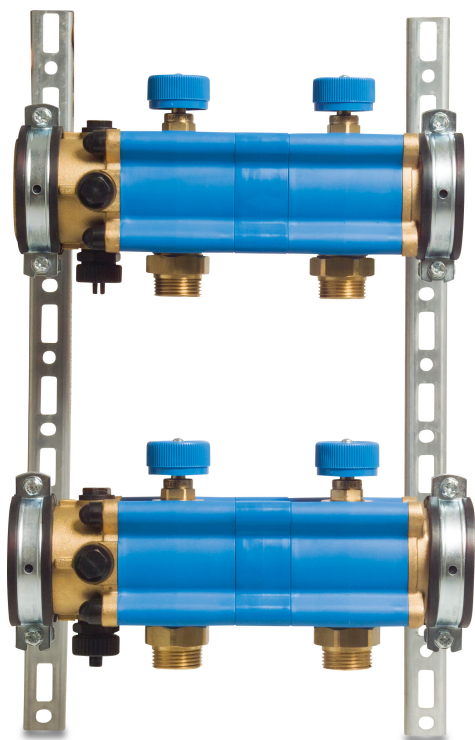

Verteilerstück Kunststoff 1" Außengewinde Blau Typ Geokal 8-Gruppe (7000302)

TECHNISCHE DATEN

Farbe Blau

Typ Geokal

Werkstoff Kunststoff

Anschluss Außengewinde

Maß 1"

Anzahl der Auslässe 8