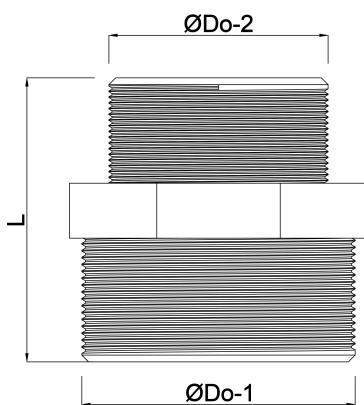

**Profec Nr. 245 Doppelnippel
Gusseisen Schwarz 1" x 3/4"
Außengewinde 25bar DVGW
(1124512)**

TECHNISCHE DATEN

Werkstoff Gusseisen Schwarz

Zulassung DVGW

Anschluss Außengewinde

Fitting Nr. Nr. 245

Temperaturbereich -20°C - 120°C

Arbeitsdruck 25 bar

Maß 1" x 3/4"

ABMESSUNGEN

L 53 mm

ØDo-1 1 "

ØDo-2 3/4 "

Generiert am: 14.03.2026

bevo Vertriebs GmbH
Industriestraße 18
32602 VLOTHO-EXTER
Deutschland
+49 (0) 5228 959 0
info@bevo.com
<http://www.bevo.com>