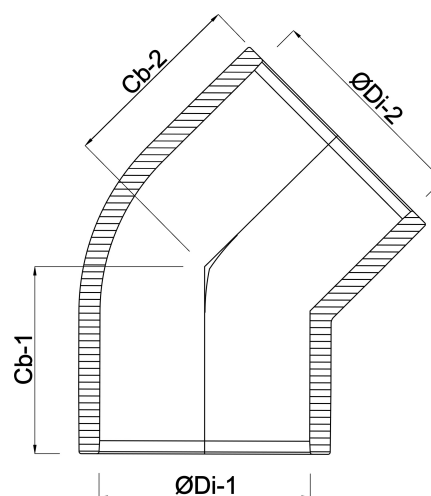

Profec Winkel 45° PVC-U 125 mm Klebemuffe 16bar Grau (0110129)

TECHNISCHE DATEN

Farbe Grau

Werkstoff PVC-U

Anschluss Klebemuffe

Maß 125 mm

Arbeitsdruck 16 bar

ABMESSUNGEN

Cb-1 72 mm

Cb-2 72 mm

ØDi-1 125 mm

ØDi-2 125 mm

Generiert am: 13.03.2026

bevo Vertriebs GmbH
Industriestraße 18
32602 VLOTHO-EXTER
Deutschland
+49 (0) 5228 959 0

info@bevo.com
<http://www.bevo.com>