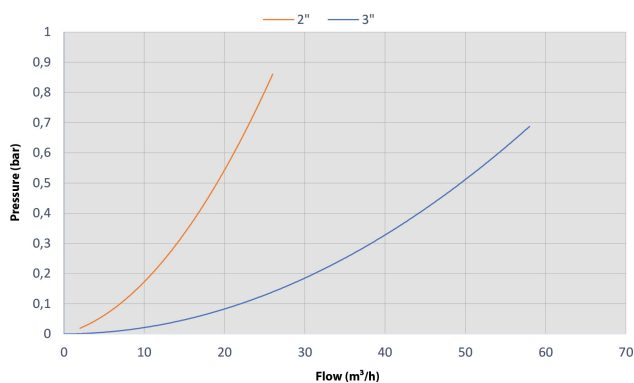

# TECHNISCHE DATEN

Farbe Schwarz

Werkstoff PA Glasfaserverstärkt

Anschluss Außengewinde

Arbeitsdruck 6 bar

Typ 10FLI

Maß 1"

**Generiert am: 27.05.2026**