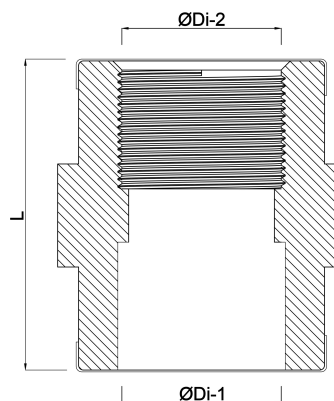

# TECHNISCHE DATEN

Farbe	Grau
Werkstoff	PVC-U
Maß	16 mm x 1/4"
Anschluss	Klebhemmung x Innengewinde
Arbeitsdruck	16 bar

# ABMESSUNGEN

L	29 mm
ØDi-1	16 mm
ØDi-2	1/4 "
F-1	12 mm
F-2	12 mm

**Generiert am: 05.10.2025**

bevo Vertriebs GmbH  
Industriestraße 18  
32602 VLOTHO-EXTER

Deutschland  
+49 (0) 5228 959 0  
[info@bevo.com](mailto:info@bevo.com)  
<http://www.bevo.com>