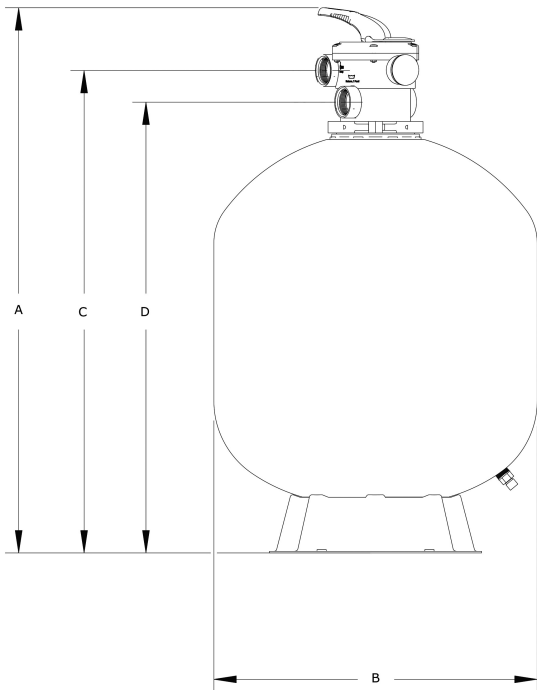

Kapazität                6 m<sup>3</sup>/h

Maß                        50 mm / 1 1/2"

Durchmesser            450 mm

Gewicht                 9 kg

Sandmenge              75 kg

Filterfläche             0.16 m<sup>2</sup>

# ABMESSUNGEN

A                          770 mm

B                          18 "

B 450 mm

B Zoll 18

C 660 mm

D 600 mm