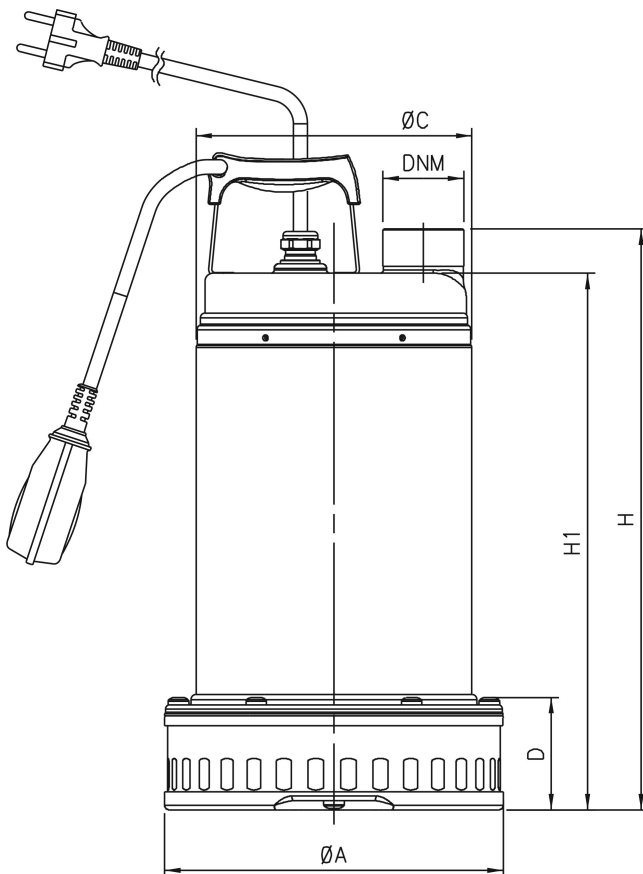

**DAB Tauchpumpe Edelstahl
304 1 1/2" Innengewinde 6A
230VAC Edelstahl Typ Drenag
1000 MA mit Schwimmer
(7043231)**

TECHNISCHE DATEN

Farbe	Edelstahl
Werkstoff	Edelstahl 304
Pumpengehäuse	Edelstahl 304
Anschluss	Innengewinde
Spannung	230VAC
Max. Temperatur	35 °C
Minimale Mediumtemperatur (kontinuierlich)	0 °C
Maximale Umgebungstemperatur	40 °C
Typ	Drenag 1000 MA
Leistung	1,36 PS
Material Laufrad 1	Edelstahl 304
Max. Förderhöhe	15,3 M
Maß	1 1/2"
Schwimmer	Ja
Leistung	1 kW
Ampere	6 A

Max Durchfluss

18 m³/h

ABMESSUNGEN

A 215 mm

C 175 mm

D 71 mm

H 413 mm

H-1 385 mm