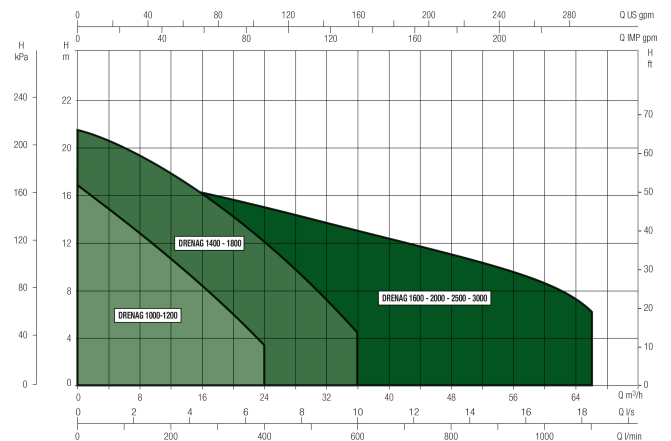

**DAB Tauchpumpe Edelstahl
304 1 1/2" Innengewinde 6A
230VAC Edelstahl Typ Drenag
1000 MA mit Schwimmer
(7043231)**

TECHNISCHE DATEN

Farbe	Edelstahl
Werkstoff	Edelstahl 304
Pumpengehäuse	Edelstahl 304
Anschluss	Innengewinde
Spannung	230VAC
Max. Temperatur	35 °C
Minimale Mediumtemperatur (kontinuierlich)	0 °C
Maximale Umgebungstemperatur	40 °C
Typ	Drenag 1000 MA
Leistung	1,36 PS
Material Laufrad 1	Edelstahl 304
Max. Förderhöhe	15,3 M
Maß	1 1/2"
Schwimmer	Ja
Leistung	1 kW
Ampere	6 A

Max Durchfluss

18 m³/h

ABMESSUNGEN

A 215 mm

C 175 mm

D 71 mm

H 413 mm

H-1 385 mm