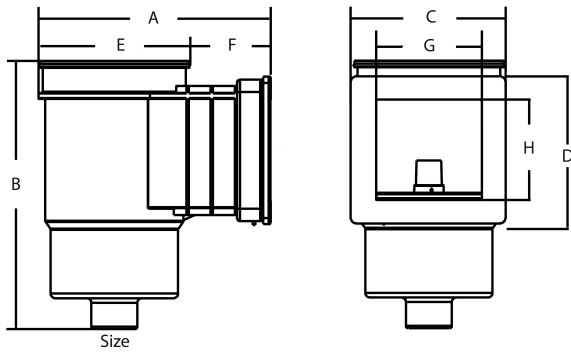

Hayward Skimmer ABS 2" Innengewinde Weiß rechteckig Typ Auto-Skim Small (7010276)

 **HAYWARD**

TECHNISCHE DATEN

Farbe	Weiß
Typ	Auto-Skim Small
Werkstoff	ABS/Edelstahl
Geeignet für	Folienbecken
Modell	rechteckig
Anschluss	Innengewinde
Maß	2"

ABMESSUNGEN

A	480 mm
B	500 mm
C	298 mm
D	217 mm
E	266 mm
F	214 mm
G	195 mm
H	143 mm

PRODUKTINFORMATIONEN

Stapelrahmen Skimmer in Höhen verstellbar. (3cm)

Generiert am: 25.05.2026

bevo Vertriebs GmbH
Industriestraße 18
32602 VLOTHO-EXTER
Deutschland
+49 (0) 5228 959 0
info@bevo.com
<http://www.bevo.com>