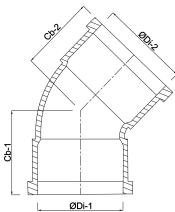

**Profec Bogen 45° PVC-U 63 mm
Klebemuffe 10bar Grau Typ
aus Rohr hergestellt (0110214)**

TECHNISCHE DATEN

Farbe	Grau
Typ	aus Rohr hergestellt
Werkstoff	PVC-U
Anschluss	Klebemuffe
Maß	63 mm
Arbeitsdruck	10 bar

ABMESSUNGEN

Gietvorm	hand geformt
ØDi-1	63 mm
ØDi-2	63 mm
Cb-1	90 mm
Cb-2	90 mm
β	45 °

Generiert am: 01.10.2025

bevo Vertriebs GmbH
Industriestraße 18
32602 VLOTHO-EXTER
Deutschland
+49 (0) 5228 959 0
info@bevo.com
<http://www.bevo.com>