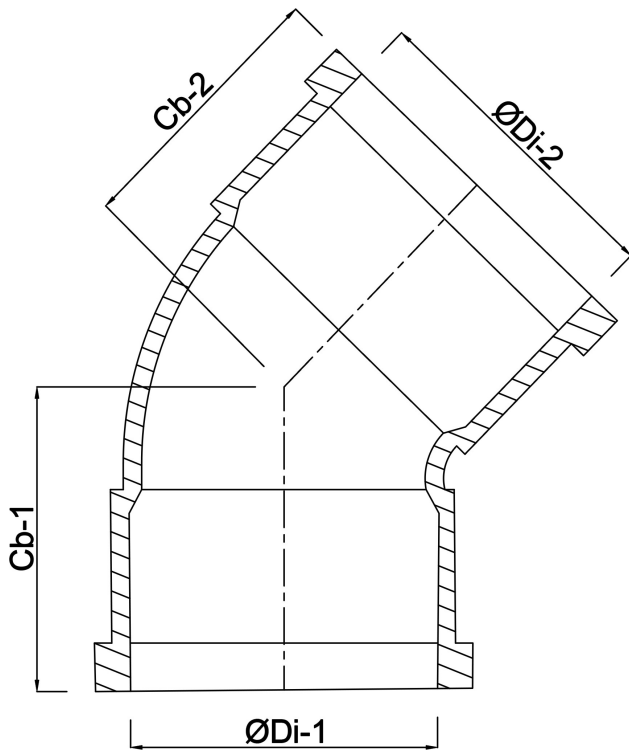

**Profec Bogen 45° PVC-U 63 mm
Klebemuffe 10bar Grau Typ
aus Rohr hergestellt (0110214)**

TECHNISCHE DATEN

Farbe	Grau
Typ	aus Rohr hergestellt
Werkstoff	PVC-U
Anschluss	Klebemuffe
Maß	63 mm
Arbeitsdruck	10 bar

ABMESSUNGEN

Cb-1	90 mm
Cb-2	90 mm
Gietvorm	hand geformt
ØDi-1	63 mm
ØDi-2	63 mm
β	45 °

Generiert am: 22.05.2026

bevo Vertriebs GmbH
Industriestraße 18
32602 VLOTHO-EXTER
Deutschland
+49 (0) 5228 959 0
info@bevo.com
<http://www.bevo.com>