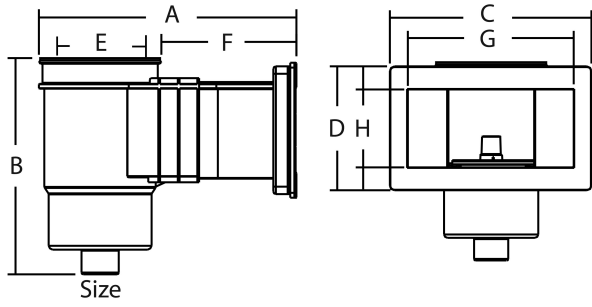

Hayward Skimmer breit ABS 2" Innengewinde Weiß rechteckig Typ Auto-Skim Large (7021244)

 **HAYWARD**

TECHNISCHE DATEN

Farbe	Weiß
Typ	Auto-Skim Large
Werkstoff	ABS/Edelstahl
Geeignet für	Folienbecken
Modell	rechteckig
Maß	2"
Anschluss	Innengewinde

ABMESSUNGEN

A	480 mm
B	500 mm
C	463 mm
D	220 mm
E	266 mm
F	270 mm
G	387 mm
H	143 mm

PRODUKTINFORMATIONEN

Stapelrahmen Skimmer in Höhen verstellbar (3cm).

Generiert am: 25.05.2026

bevo Vertriebs GmbH
Industriestraße 18
32602 VLOTHO-EXTER
Deutschland
+49 (0) 5228 959 0
info@bevo.com
<http://www.bevo.com>