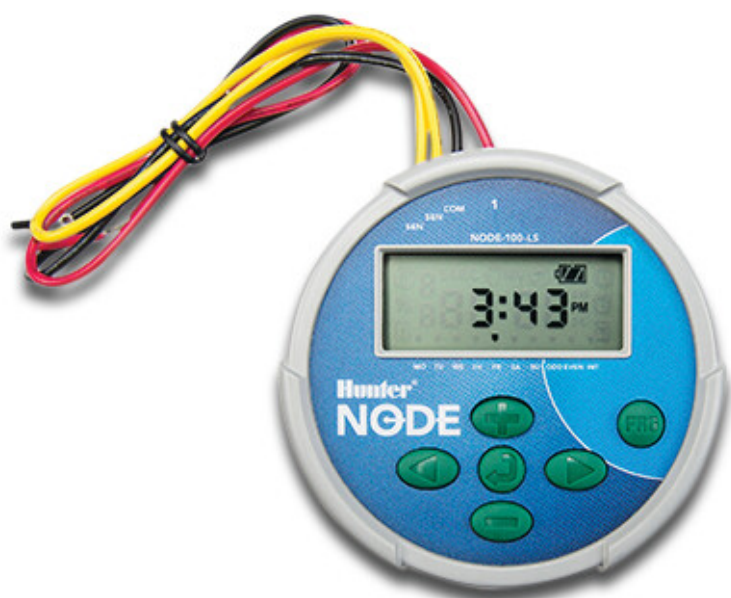

# Hunter Steuergerät 9VDC Blau ohne Magnetspule Typ NODE 200 2 Stationen (7032924)

**Hunter®**

# TECHNISCHE DATEN

Farbe	Blau
Typ	NODE
Spannung	9VDC
Höhe	64 mm
IP Wert	IP68
Modell	ohne Magnetspule
Typ	200
Anzahl Stationen	2

## PRODUKTINFORMATIONEN

Für abgelegene Standorte und Bereiche mit eingeschränkter Stromversorgung ist der Hunter NODE die intelligente, zuverlässige Lösung. Der NODE wird schnell und einfach an den Magneten eines Ventils montiert, ohne Schrauben, Bohrer oder zusätzliche Drähte. Die solide Konstruktion und das vollständig wasserdichte Äußere des Geräts gewährleisten, dass es den rauen Umgebungsbedingungen in jedem Ventilkasten standhält. Der NODE wird mit einer oder zwei 9V-Alkali-Batterien betrieben und liefert die ganze Saison über Standard- oder erweiterten Strom. Neben seiner außergewöhnlichen Zuverlässigkeit verfügt der NODE über einen leicht zu programmierenden LCD-Bildschirm, die Möglichkeit, ein Pumpenhauptventil zu steuern, und ist mit dem einfachen Assistenten von Hunter mit 3 Programmen und 4 Startzeiten pro Programm schneller zu programmieren. Die zahlreichen Programmieroptionen und die robuste Zuverlässigkeit machen den NODE zu einem kompakten, aber leistungsstarken Bewässerungssteuergerät mit der Flexibilität von Batterie- oder Solarstrom.

- Anzahl der Stationen: 1, 2, 4 oder 6

- Batteriebetriebenes Steuergerät für automatische Bewässerung ohne Netzstrom
- Batterielebensdaueranzeige für Batteriewechsel
- Wasserdichte Gehäuseabdichtung schützt vor eindringendem Wasser
- 3 flexible Programme mit je 4 Startzeiten und bis zu 6-stündigen Laufzeiten
- Aussetzung der Bewässerung bis zu 99 Tage in der Nebensaison
- Der Easy Retrieve™-Speicher sichert den gesamten Bewässerungsplan, falls er jemals geändert wird.
- Saisonale Anpassung für schnellere Fahrplananpassungen ohne Änderung der Laufzeiten
- Solarpanel sorgt für wartungsfreien Betrieb
- Wird an Hunter-Magneten, Rohren, flachen Oberflächen oder im Ventilkasten montiert