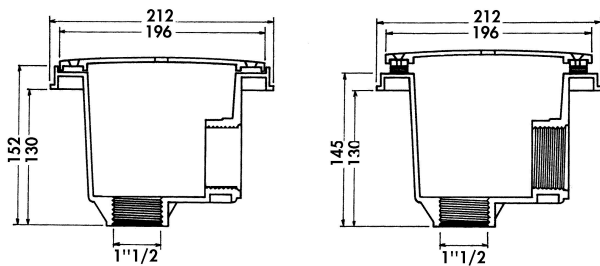

**Hayward Bodenablauf ABS  
50/63 mm x 1 1/2" Klebemuffe  
x Innengewinde Weiß Typ 32..  
2 Stück (7021964)**

 **HAYWARD®**

# TECHNISCHE DATEN

Farbe	Weiß
Typ	32..
Werkstoff	ABS/Edelstahl
Anschluss	Klebemuffe x Innengewinde
Geeignet für	Folienbecken
Maß	50/63 mm x 1 1/2"

# ABMESSUNGEN

H	152 mm
---	--------

**Generiert am: 25.05.2026**

bevo Vertriebs GmbH  
Industriestraße 18  
32602 VLOTHO-EXTER  
Deutschland

+49 (0) 5228 959 0  
[info@bevo.com](mailto:info@bevo.com)  
<http://www.bevo.com>