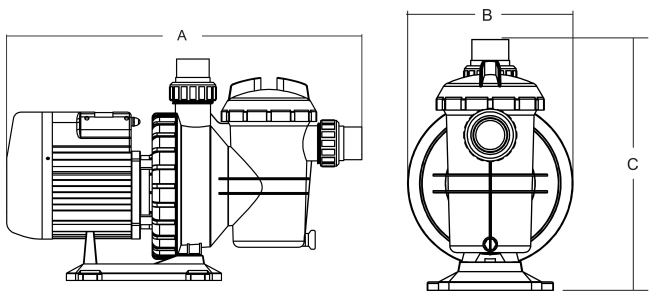

**Flotide Schwimmbadpumpe 50
mm / 1 1/2" Metrisch/Imperial
Klebemuffe 2,5A 230VAC
Schwarz Typ SC050 UK plug UK
plug 0,5PS (7030254)**

FLOTIDE

TECHNISCHE DATEN

Farbe	Schwarz
Welle	Edelstahl 316
Material Dichtung	Edelstahl 316
Anschluss	Metrisch/Imperial Klebemuffe
Typ	UK plug
Länge	600 mm
Spannung	230VAC
Max. Temperatur	40 °C
Breite	240 mm
Höhe	370 mm
Herz	50 Hz
IP Wert	IPX5
Max Druck	3,5 bar
Typ	SC050
Kapazität	12 m ³ /h
Leistung	0,5 PS
Max. Förderhöhe	6 M

Maß 50 mm / 1 1/2"

Gewicht 10.4 kg

Leistung 0.38 kW

Ampere 2,5 A

Lärm 60 dB

BEP Kapazität 11

BEP Förderhöhe 4.5

ABMESSUNGEN

A 600 mm

B 240 mm

C 370 mm

PRODUKTINFORMATIONEN

Diese Pumpe ist für mittelgroße, private Schwimmbäder ausgelegt. Sie hat einen niedrigen Energieverbrauch und ist laufruhig.

Merkmale:

- Anschluss: Metrisch/Imperial Klebemuffe
- Transparenter Deckel für einfache Kontrolle
- Lagerung NSK
- Isolierung: Klasse B
- IP55-Schutz
- Eingebauter Thermoschutz
- Geliefert inklusive Übergangverschraubungen von imperial auf metrisch
- Mit UK 3-pin Stecker