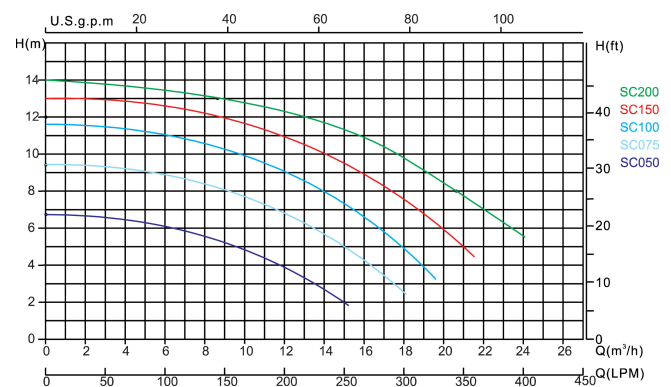

**Flotide Schwimmbadpumpe 50
mm / 1 1/2" Metrisch/Imperial
Klebemuffe 2,5A 230VAC
Schwarz Typ SC050 UK plug UK
plug 0,5PS (7030254)**

FLOTIDE

TECHNISCHE DATEN

Farbe	Schwarz
Welle	Edelstahl 316
Material Dichtung	Edelstahl 316
Anschluss	Metrisch/Imperial Klebemuffe
Typ	UK plug
Länge	600 mm
Spannung	230VAC
Max. Temperatur	40 °C
Breite	240 mm
Höhe	370 mm
Herz	50 Hz
IP Wert	IPX5
Max Druck	3,5 bar
Typ	SC050
Kapazität	12 m ³ /h
Leistung	0,5 PS
Max. Förderhöhe	6 M

Maß 50 mm / 1 1/2"

Gewicht 10.4 kg

Leistung 0.38 kW

Ampere 2,5 A

Lärm 60 dB

BEP Kapazität 11

BEP Förderhöhe 4.5

ABMESSUNGEN

A 600 mm

B 240 mm

C 370 mm

PRODUKTINFORMATIONEN

Diese Pumpe ist für mittelgroße, private Schwimmbäder ausgelegt. Sie hat einen niedrigen Energieverbrauch und ist laufruhig.

Merkmale:

- Anschluss: Metrisch/Imperial Klebemuffe
- Transparenter Deckel für einfache Kontrolle
- Lagerung NSK
- Isolierung: Klasse B
- IP55-Schutz
- Eingebauter Thermoschutz
- Geliefert inklusive Übergangverschraubungen von imperial auf metrisch
- Mit UK 3-pin Stecker