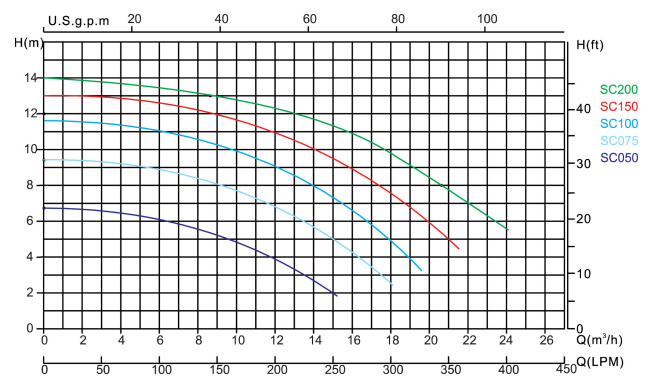

# TECHNISCHE DATEN

Farbe	Schwarz
Welle	Edelstahl 316
Material Dichtung	Edelstahl 316
Anschluss	Metrisch/Imperial Klebemuffe
Typ	UK plug
Länge	600 mm
Spannung	230VAC
Max. Temperatur	40 °C
Breite	240 mm
Höhe	370 mm
Herz	50 Hz
IP Wert	IPX5
Max Druck	3,5 bar
Typ	SC050
Kapazität	12 m <sup>3</sup> /h
Leistung	0,5 PS
Max. Förderhöhe	6 M

Maß 50 mm / 1 1/2"

Gewicht 10.4 kg

Leistung 0.38 kW

Ampere 2,5 A

Lärm 60 dB

BEP Kapazität 11

BEP Förderhöhe 4.5

## ABMESSUNGEN

A 600 mm

B 240 mm

C 370 mm

## PRODUKTINFORMATIONEN

Diese Pumpe ist für mittelgroße, private Schwimmbäder ausgelegt. Sie hat einen niedrigen Energieverbrauch und ist laufruhig.

Merkmale:

- Anschluss: Metrisch/Imperial Klebemuffe
- Transparenter Deckel für einfache Kontrolle
- Lagerung NSK
- Isolierung: Klasse B
- IP55-Schutz
- Eingebauter Thermoschutz
- Geliefert inklusive Übergangverschraubungen von imperial auf metrisch
- Mit UK 3-pin Stecker