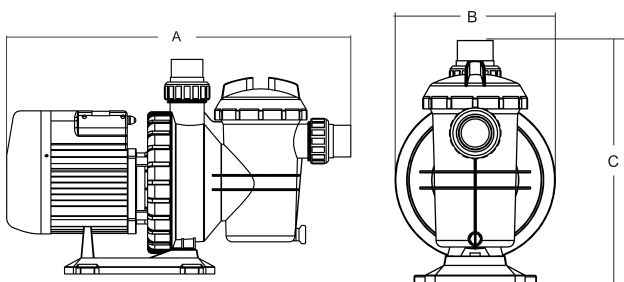

# TECHNISCHE DATEN

Farbe	Schwarz
Welle	Edelstahl 316
Material Dichtung	Edelstahl 316
Anschluss	Metrisch/Imperial Klebemuffe
Typ	UK plug
Länge	600 mm
Spannung	230VAC
Max. Temperatur	40 °C
Breite	240 mm
Höhe	370 mm
Herz	50 Hz
IP Wert	IPX5
Max Druck	3,5 bar
Typ	SC050
Kapazität	12 m <sup>3</sup> /h
Leistung	0,5 PS
Max. Förderhöhe	6 M

Maß 50 mm / 1 1/2"

Gewicht 10.4 kg

Leistung 0.38 kW

Ampere 2,5 A

Lärm 60 dB

BEP Kapazität 11

BEP Förderhöhe 4.5

## ABMESSUNGEN

A 600 mm

B 240 mm

C 370 mm

## PRODUKTINFORMATIONEN

Diese Pumpe ist für mittelgroße, private Schwimmbäder ausgelegt. Sie hat einen niedrigen Energieverbrauch und ist laufruhig.

Merkmale:

- Anschluss: Metrisch/Imperial Klebemuffe
- Transparenter Deckel für einfache Kontrolle
- Lagerung NSK
- Isolierung: Klasse B
- IP55-Schutz
- Eingebauter Thermoschutz
- Geliefert inklusive Übergangverschraubungen von imperial auf metrisch
- Mit UK 3-pin Stecker