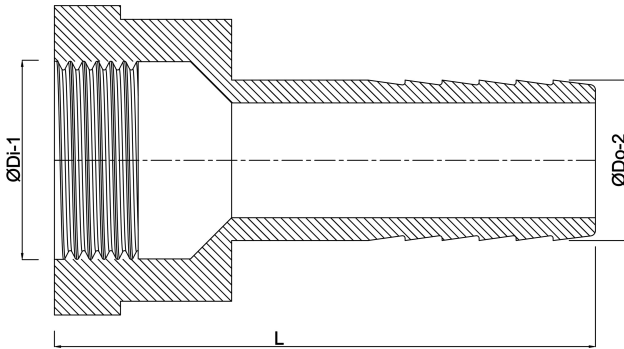

# Profec 2/3 Schlauchtülle PVC-U 1" x 25 mm Überwurfmutter IG x Schlauchtülle 10bar Grau (0100497)

# TECHNISCHE DATEN

Farbe	Grau
Werkstoff	PVC-U
Material Dichtung	EPDM
Anschluss	Überwurfmutter IG x Schlauchtülle
Arbeitsdruck	10 bar
Maß	1" x 25 mm

# ABMESSUNGEN

F-1	10 mm
L	42 mm
L	56 mm
Lq-2	42 mm
ØDi-1	1 "
ØDo-2	25 mm

**Generiert am: 23.05.2026**

bevo Vertriebs GmbH  
Industriestraße 18  
32602 VLOTHO-EXTER  
Deutschland  
+49 (0) 5228 959 0  
[info@bevo.com](mailto:info@bevo.com)  
<http://www.bevo.com>