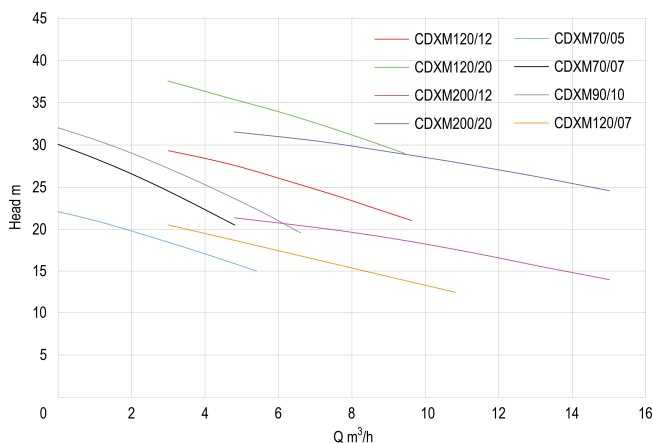

**Ebara Kreiselpumpe Edelstahl  
304 1 1/4" x 1" Innengewinde  
8bar 6,7A 230VAC Blau Typ  
CDXM120/12 (0930205)**

# TECHNISCHE DATEN

Farbe	Blau
Werkstoff	Edelstahl 304
Material Laufrad 1	Edelstahl 304
Anschluss	Innengewinde
Gleitringdichtung	Typ P
Spannung	230VAC
Max. Temperatur	90 °C
Minimale Mediumtemperatur (kontinuierlich)	-5 °C
Druck	1 "
Typ	CDXM120/12
Leistung	1,2 PS
Max. Förderhöhe	31,2 M
Maß	1 1/4" x 1"
Länge	321 mm
Breite	208 mm
Gewicht	11.8 kg

Leistung 0.9 kW

Höhe 229.5 mm

Max Durchfluss 9.6 m<sup>3</sup>/h

Saug 1 1/4 "

Packungsgrösse L/B/H 452 x 244 x 308 mm