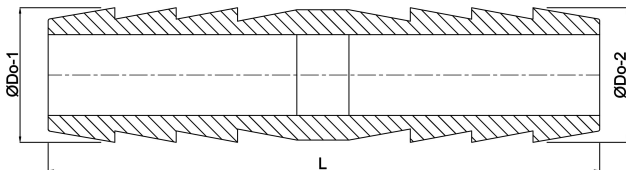

TECHNISCHE DATEN

Werkstoff Edelstahl 304

Anschluss Schlauchtülle

Maß 150 mm

ABMESSUNGEN

L 220 mm

ØDo-1 150 mm

ØDo-2 150 mm

Generiert am: 25.05.2026

bevo Vertriebs GmbH
Industriestraße 18
32602 VLOTHO-EXTER
Deutschland
+49 (0) 5228 959 0
info@bevo.com
<http://www.bevo.com>