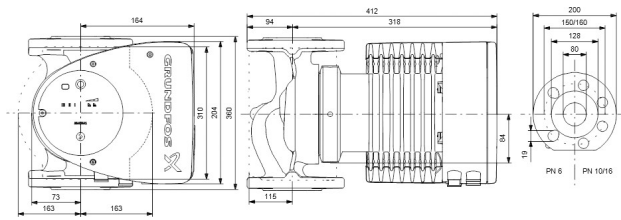

**Grundfos Umwälzpumpe mit
variabler Drehzahl Gusseisen
DN80 DIN Flansch 10bar 2.37A
230VAC Schwarz/Rot Typ
MAGNA1 80-60F EuP ready
(7039242)**

GRUNDFOS 

TECHNISCHE DATEN

Farbe	Schwarz/Rot
Werkstoff	Gusseisen
Pumpengehäuse	Gusseisen
Material Laufrad 1	PES glasfaserverstärkt
Anschluss	DIN Flansch
Spannung	230VAC
Max. Temperatur	110 °C
Minimale Mediumtemperatur (kontinuierlich)	-15 °C
Laufräder	1
Herz	50 Hz
Maximale Umgebungstemperatur	40 °C
Arbeitsdruck	10 bar
Minimale Umgebungstemperatur	0 °C
Typ	MAGNA1 80-60F EuP ready
Max. Förderhöhe	6 M

Maß

DN80

Ampere

2.37 A

PRODUKTINFORMATIONEN

Die neue MAGNA1 ist die einfache Lösung für einen guten Job. Sie ist die perfekte Wahl, wenn es darum geht, ältere Umwälzpumpen zu ersetzen, und dank ihrer Konformität mit der EuP 2015-Richtlinie sind erhebliche Energieeinsparungen eine Realität. Die ideale Wahl für einfache Leistungsanforderungen in Anwendungen, bei denen eine einfache Systemsteuerung und -überwachung erforderlich ist. Überwachung durch Fehlerrelais für mehr Sicherheit. Digitaler Start/Stop-Eingang zur Fernsteuerung der Pumpe. Kontinuierlicher Betrieb und reduzierte Stillstandszeiten mit drahtloser Zwillingpumpenfunktion (verfügbar für Doppelpumpen). Hohe Energieeffizienz führt zu erheblichen Energieeinsparungen. Einfache Installation und Bedienung dank der übersichtlichen Benutzeroberfläche. Wartungsfrei durch Spaltrohrkonstruktion. MAGNA1 ist die einfache und effiziente Wahl für die meisten Anwendungen, einschließlich Heizung, Hauptpumpe, Mischkreise, Heizflächen, Kühlung, Klimatisierung, Erdwärmepumpensysteme und kleinere Kältemaschinenanwendungen.