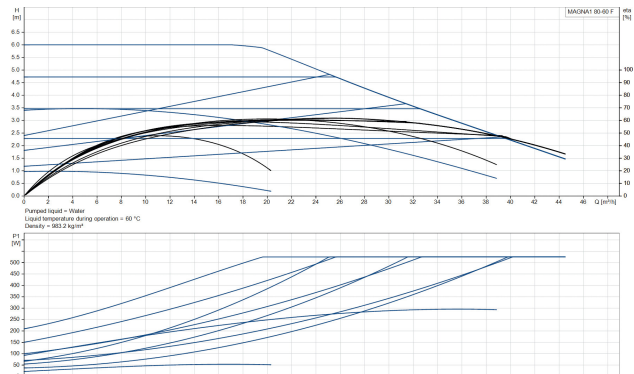

**Grundfos Umwälzpumpe mit
variabler Drehzahl Gusseisen
DN80 DIN Flansch 10bar 2.37A
230VAC Schwarz/Rot Typ
MAGNA1 80-60F EuP ready
(7039242)**

GRUNDFOS 

TECHNISCHE DATEN

Farbe	Schwarz/Rot
Werkstoff	Gusseisen
Pumpengehäuse	Gusseisen
Material Laufrad 1	PES glasfaserverstärkt
Anschluss	DIN Flansch
Spannung	230VAC
Max. Temperatur	110 °C
Minimale Mediumtemperatur (kontinuierlich)	-15 °C
Laufräder	1
Herz	50 Hz
Maximale Umgebungstemperatur	40 °C
Arbeitsdruck	10 bar
Minimale Umgebungstemperatur	0 °C
Typ	MAGNA1 80-60F EuP ready
Max. Förderhöhe	6 M

Maß

DN80

Ampere

2.37 A

PRODUKTINFORMATIONEN

Die neue MAGNA1 ist die einfache Lösung für einen guten Job. Sie ist die perfekte Wahl, wenn es darum geht, ältere Umwälzpumpen zu ersetzen, und dank ihrer Konformität mit der EuP 2015-Richtlinie sind erhebliche Energieeinsparungen eine Realität. Die ideale Wahl für einfache Leistungsanforderungen in Anwendungen, bei denen eine einfache Systemsteuerung und -überwachung erforderlich ist. Überwachung durch Fehlerrelais für mehr Sicherheit. Digitaler Start/Stop-Eingang zur Fernsteuerung der Pumpe. Kontinuierlicher Betrieb und reduzierte Stillstandszeiten mit drahtloser Zwillingpumpenfunktion (verfügbar für Doppelpumpen). Hohe Energieeffizienz führt zu erheblichen Energieeinsparungen. Einfache Installation und Bedienung dank der übersichtlichen Benutzeroberfläche. Wartungsfrei durch Spaltrohrkonstruktion. MAGNA1 ist die einfache und effiziente Wahl für die meisten Anwendungen, einschließlich Heizung, Hauptpumpe, Mischkreise, Heizflächen, Kühlung, Klimatisierung, Erdwärmepumpensysteme und kleinere Kältemaschinenanwendungen.