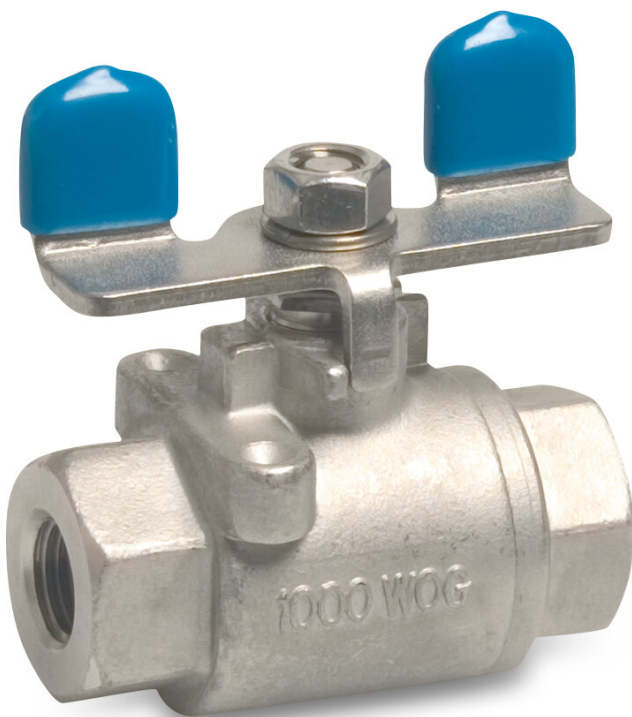

# Profec Zweiteiliger Kugelhahn Edelstahl 316 3/4" Innengewinde 50bar (0090983)

# TECHNISCHE DATEN

Werkstoff Edelstahl 316

Bedienung Flügelgriff

Griff-Farbe Blau

Material Hebel/Griff Edelstahl

Material Dichtung PTFE

Anschluss Innengewinde

Arbeitsdruck 50 bar

Maß 3/4"

# ABMESSUNGEN

Ct-1 50 mm

F-1 13.5 mm

F-2 13.5 mm

Lb 64 mm

R 30 mm

ØDf 20 mm

ØDi-1 3/4 "