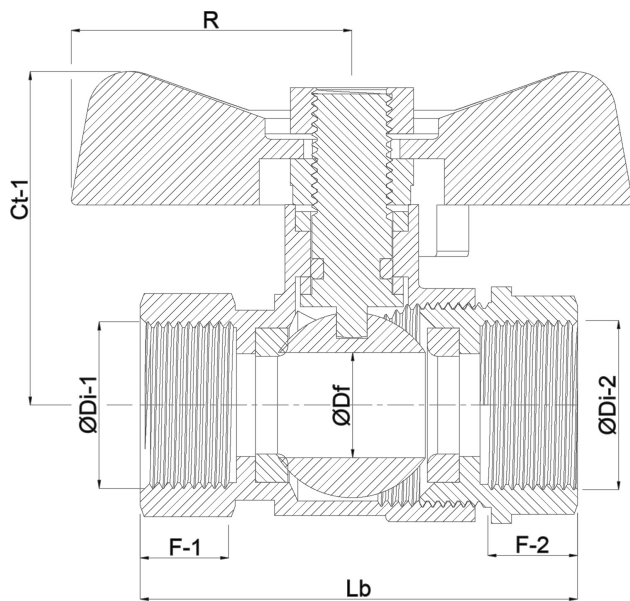

ØDi-2

3/4 "

Generiert am: 22.05.2026

bevo Vertriebs GmbH
Industriestraße 18
32602 VLOTHO-EXTER
Deutschland
+49 (0) 5228 959 0
info@bevo.com
<http://www.bevo.com>