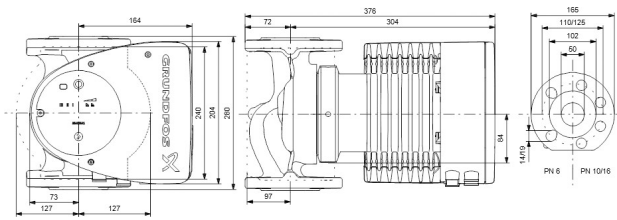

# TECHNISCHE DATEN

Farbe	Schwarz/Rot
Werkstoff	Edelstahl
Pumpengehäuse	Edelstahl
Material Laufrad 1	PES glasfaserverstärkt
Anschluss	DIN Flansch
Spannung	230VAC
Max. Temperatur	110 °C
Minimale Mediumtemperatur (kontinuierlich)	-15 °C
Laufräder	1
Herz	50 Hz
Maximale Umgebungstemperatur	40 °C
Arbeitsdruck	10 bar
Minimale Umgebungstemperatur	0 °C
Typ	MAGNA1 50-100FN EuP ready
Max. Förderhöhe	10 M

Maß

DN50

Ampere

1.9 A