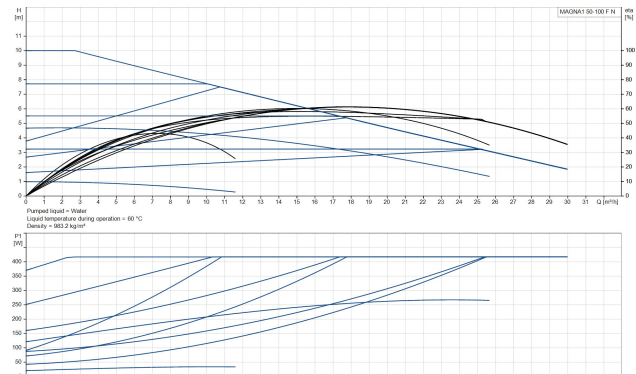

Maß

DN50

Ampere

1.9 A

PRODUKTINFORMATIONEN

Die neue MAGNA1 ist die einfache Lösung für einen guten Job. Sie ist die perfekte Wahl, wenn es darum geht, ältere Umwälzpumpen zu ersetzen, und dank ihrer Konformität mit der EuP 2015-Richtlinie sind erhebliche Energieeinsparungen eine Realität. Die ideale Wahl für einfache Leistungsanforderungen in Anwendungen, bei denen eine einfache Systemsteuerung und -überwachung erforderlich ist. Überwachung durch Fehlerrelais für mehr Sicherheit. Digitaler Start/Stop-Eingang zur Fernsteuerung der Pumpe. Kontinuierlicher Betrieb und reduzierte Stillstandszeiten mit drahtloser Zwillingpumpenfunktion (verfügbar für Doppelpumpen). Hohe Energieeffizienz führt zu erheblichen Energieeinsparungen. Einfache Installation und Bedienung dank der übersichtlichen Benutzeroberfläche. Wartungsfrei durch Spaltrohrkonstruktion. MAGNA1 ist die einfache und effiziente Wahl für die meisten Anwendungen, einschließlich Heizung, Hauptpumpe, Mischkreise, Heizflächen, Kühlung, Klimatisierung, Erdwärmepumpensysteme und kleinere Kältemaschinenanwendungen.

Merkmale:

- Proportionale Druckregelung.
- Konstante Druckregelung.
- Betrieb mit konstanter Kennlinie/konstanter Drehzahl.
- Kein externer Motorschutz notwendig.
- Dämmschalen im Lieferumfang der Einzelpumpen für Heizungsanlagen.
- Großer Temperaturbereich durch thermische Trennung von Schaltkasten und Fördermedium.