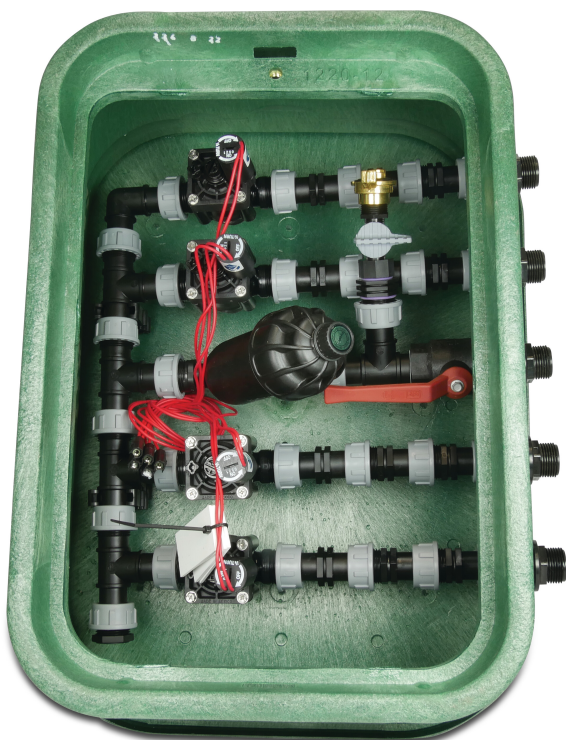

Hunter Montierter Ventilkasten rechteckig mit Filter HDPE 1" Außengewinde Grün Typ 4 Ventile (7034314)

Hunter®

TECHNISCHE DATEN

Farbe	Grün
Werkstoff	HDPE
Anschluss	Außengewinde
Typ	4 Ventile
Maß	1"

PRODUKTINFORMATIONEN

Erweiterbar auf beliebig viele Zonen durch einfaches Anschließen eines T-Stücks an die Versorgungsseite der Box zum Anschluss an eine weitere Ventilbox. Um eine Zone für eine Tropfleitung zu schaffen, ersetzen Sie einfach ein Ventil durch einen druckregulierenden Filter. Ein Entleerungsanschluss ist vorhanden, um das Wasser am Ende der Saison mit Hilfe von Luftdruck über einen Schnellanschluss abzulassen. Die Ventilboxen enthalten einen vormontierten wasserdichten Kabelkasten, der bereits mit den Ventilen verbunden ist. Das Hauptkabel muss nur noch an das Bewässerungssteuergerät angeschlossen werden. Der ein- und ausgehende Anschluss ist ein 1-Außengewinde. Die Ventile sind 24VAC - so können Sie selbst bestimmen, welches Steuergerät Sie verwenden möchten. DAS BESTE PRODUKT FÜR DEN ANSCHLUSS AN DEN VENTILKASTEN IST HEAVY FLEX. Etiketten zur Kennzeichnung Ihrer Zonen sind ebenfalls in der Verpackung enthalten. Für alle Produkte gilt eine Garantie von 1-2 Jahren. Mit diesen Ventilboxen sparen Sie Zeit und Mühe, denn sie werden montiert geliefert.