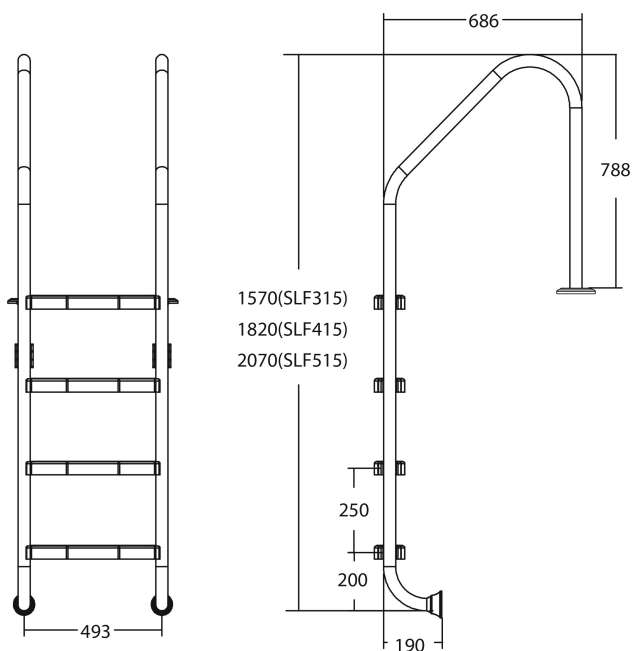

Flotide Tiefenbeckenleiter Edelstahl 316 Typ breites Modell 4 Trittstufen (7026933)

FLOTIDE

TECHNISCHE DATEN

Typ breites Modell

Werkstoff Edelstahl 316

Trittstufen 4

PRODUKTINFORMATIONEN

Die Flotide-Poolleiter (breites Modell) ist 496 mm hinter der Poolkante angebracht. Alle Leitern sind mit einem Anti-Rutsch-Pad ausgestattet.