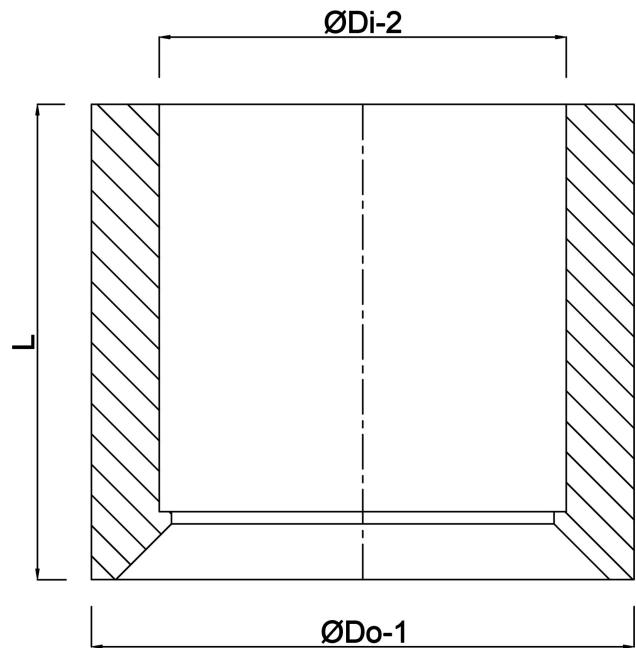

**Profec Reduzierstück PVC-U
160 mm x 90 mm Klebestutzen
x Klebemuffe 16bar Grau
(0110769)**

TECHNISCHE DATEN

Farbe	Grau
Werkstoff	PVC-U
Anschluss	Klebestutzen x Klebemuffe
Maß	160 mm x 90 mm
Arbeitsdruck	16 bar

ABMESSUNGEN

L	86 mm
ØDi-2	90 mm
ØDo-1	160 mm

Generiert am: 25.05.2026

bevo Vertriebs GmbH
Industriestraße 18
32602 VLOTHO-EXTER
Deutschland
+49 (0) 5228 959 0
info@bevo.com
<http://www.bevo.com>