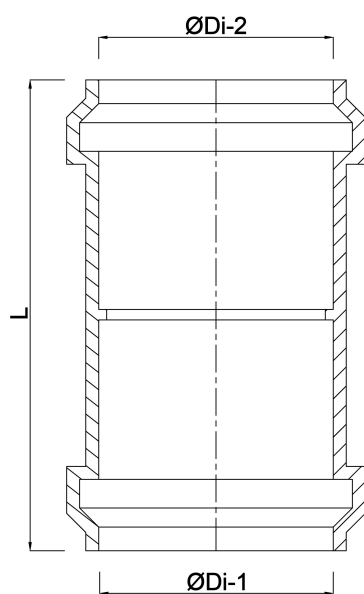

Muffe PP 40 mm Steckmuffe Grau (0300211)

TECHNISCHE DATEN

Farbe Grau

Werkstoff PP

Anschluss Steckmuffe

Anwendung Abwasser

Maß 40 mm

ABMESSUNGEN

L 108 mm

ØDi-1 40 mm

ØDi-2 40 mm

Generiert am: 02.10.2025

bevo Vertriebs GmbH
Industriestraße 18
32602 VLOTHO-EXTER
Deutschland
+49 (0) 5228 959 0
info@bevo.com
<http://www.bevo.com>