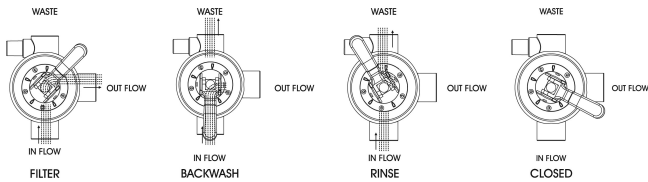

**Flotide Mehrwegeventile 2"
Innengewinde 4bar Schwarz
für top mount Filter 6-Wege
Typ Mega MFV 6-wege Schelle
Ventil (0892726)**

FLOTIDE

bevo
bringing water to life

TECHNISCHE DATEN

Farbe	Schwarz
Typ	Mega MFV 6-wege Schelle Ventil
Ausführung	für top mount Filter
Anschluss	Innengewinde
Arbeitsdruck	4 bar
Max. Temp.	50 °C
Modell	6-Wege
Durchfluss	27 30mj/cm ²
Maß	2"