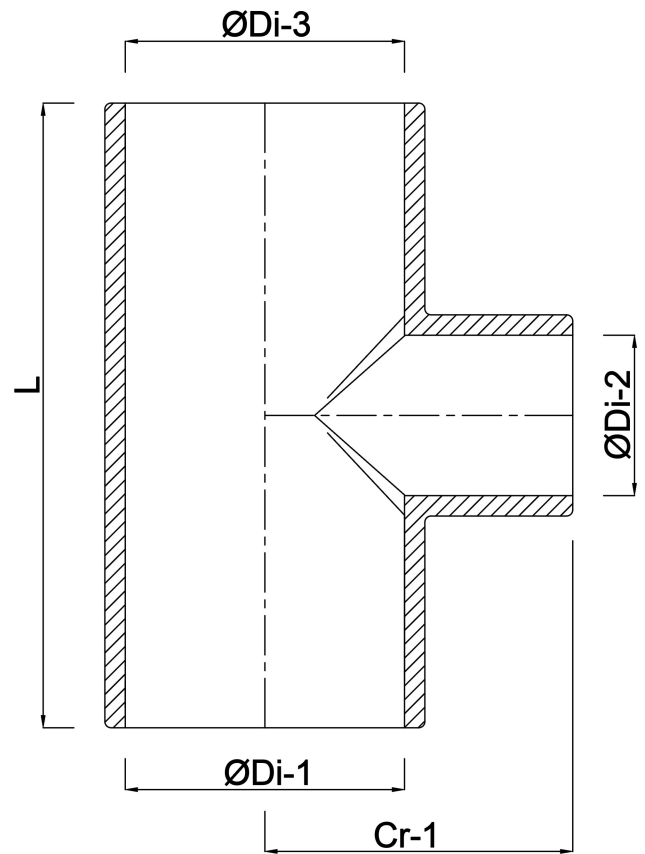

# VDL T-Stück 90° PVC-U 50 mm x 32 mm x 50 mm Klebemuffe 10bar Grau (7002945)

**V-L** Van de Lande

# TECHNISCHE DATEN

Farbe Grau

Werkstoff PVC-U

Arbeitsdruck 10 bar

Maß 50 mm x 32 mm x 50 mm

Anschluss Klebemuffe

# ABMESSUNGEN

Cr-1 50 mm

L 90 mm

ØDi-1 50 mm

ØDi-2 32 mm

ØDi-3 50 mm

**Generiert am: 24.05.2026**

bevo Vertriebs GmbH  
Industriestraße 18  
32602 VLOTHO-EXTER  
Deutschland  
+49 (0) 5228 959 0  
[info@bevo.com](mailto:info@bevo.com)  
<http://www.bevo.com>