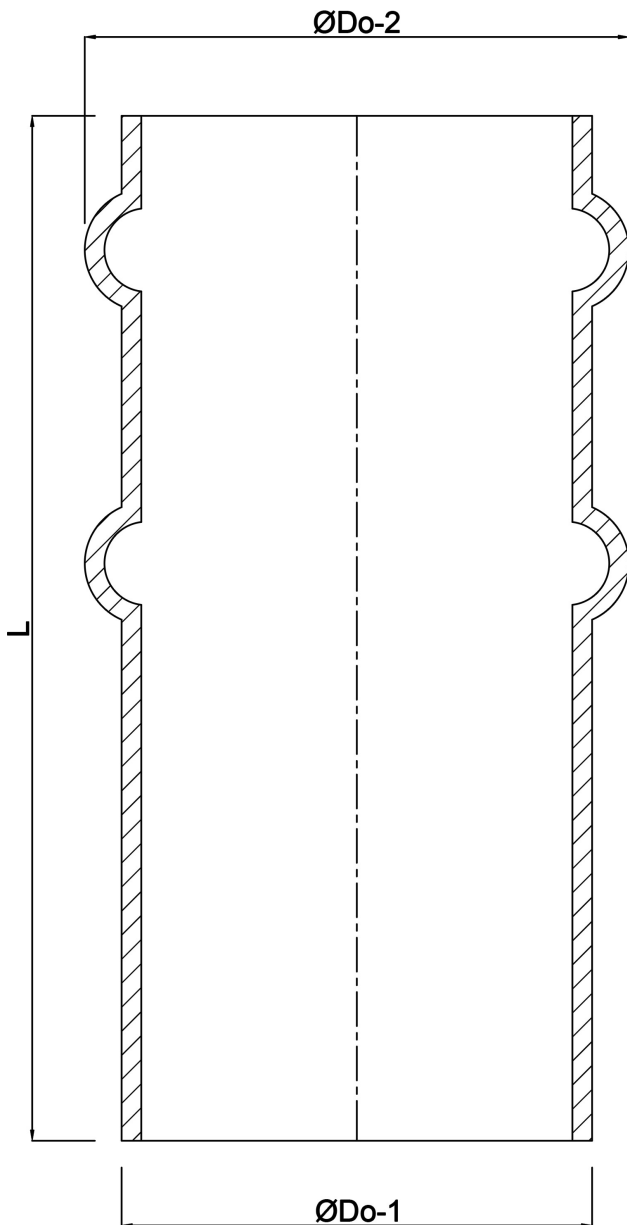

**Schlauchtülle Stahl 110 mm x  
114 mm x 2 mm  
Stumpfschweißung x  
Schlauchtülle Schwarz  
(0200701)**

# TECHNISCHE DATEN

Farbe	Schwarz
Werkstoff	Stahl
Anschluss	Stumpfschweißung x Schlauchtülle
Wandstärke	2 mm
Maß	110 mm x 114 mm

# ABMESSUNGEN

L	200 mm
Nq-2	2
ØDo-1	110 mm
ØDo-2	114 mm

**Generiert am: 25.05.2026**

bevo Vertriebs GmbH  
Industriestraße 18  
32602 VLOTHO-EXTER  
Deutschland  
+49 (0) 5228 959 0  
[info@bevo.com](mailto:info@bevo.com)  
<http://www.bevo.com>