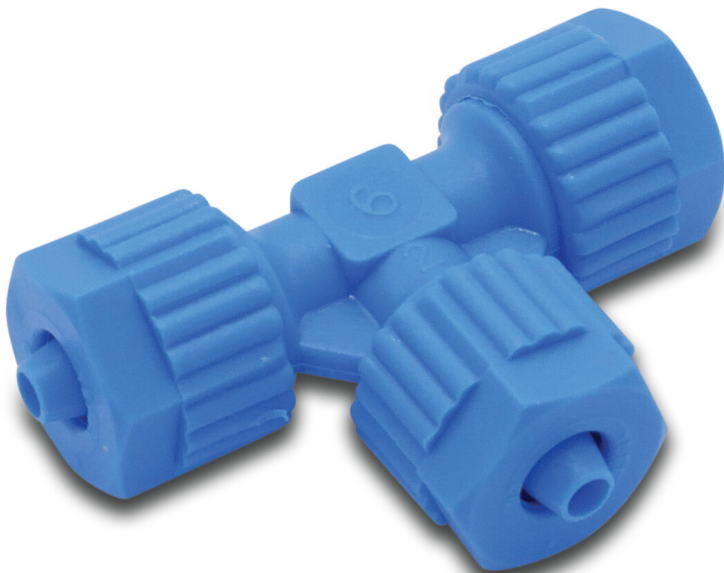

Tefen T-Stück 90° PA Glasfaserverstärkt 8 mm Tülle 14bar Blau (7030218)

 **TEFEN**
FLOW & DOSING TECHNOLOGIES

TECHNISCHE DATEN

Farbe	Blau
Werkstoff	PA Glasfaserverstärkt
Anschluss	Tülle
Temperaturbereich	4°C - 90°C
Arbeitsdruck	14 bar
Maß	8 mm