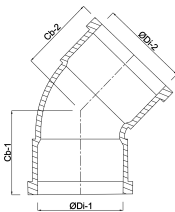

**Profec Bogen 45° PVC-U 250  
mm Klebemuffe 12,5bar Grau  
Typ aus Rohr hergestellt  
(0110222)**

# TECHNISCHE DATEN

Farbe	Grau
Typ	aus Rohr hergestellt
Werkstoff	PVC-U
Anschluss	Klebemuffe
Maß	250 mm
Arbeitsdruck	12,5 bar

# ABMESSUNGEN

Cb-1	345 mm
Cb-2	345 mm
Gietvorm	hand geformt
ØDi-1	250 mm
ØDi-2	250 mm
β	45 °

**Generiert am: 07.03.2026**

bevo Vertriebs GmbH  
Industriestraße 18  
32602 VLOTHO-EXTER  
Deutschland  
+49 (0) 5228 959 0  
[info@bevo.com](mailto:info@bevo.com)  
<http://www.bevo.com>