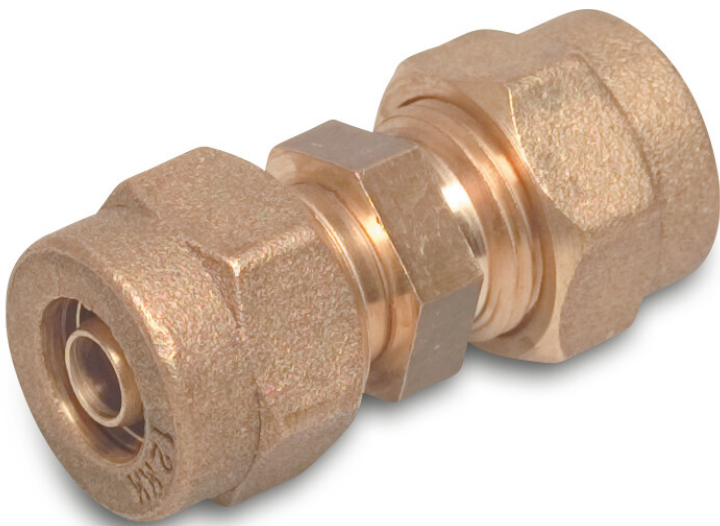

Muffe Messing 18 mm Klemm (0700379)

TECHNISCHE DATEN

Werkstoff	Messing
Anschluss	Klemm
Anwendung	Fußbodenheizung
Wandstärke	2,0 mm
Maß	18 mm

Generiert am: 24.05.2026

bevo Vertriebs GmbH
Industriestraße 18
32602 VLOTHO-EXTER
Deutschland
+49 (0) 5228 959 0
info@bevo.com
<http://www.bevo.com>