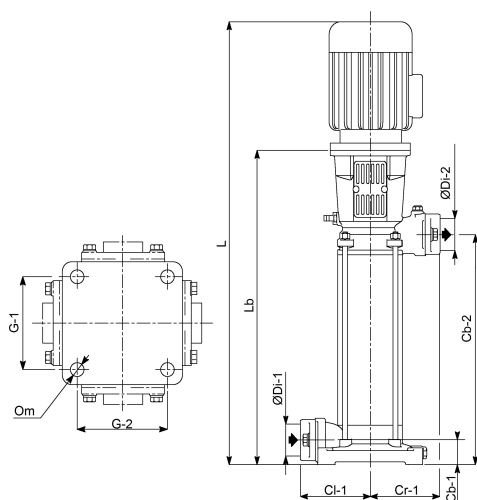

**Rovatti Mehrstufige
Kreiselpumpe Gusseisen DN65
x DN50 DIN Flansch 400VAC
Grün Typ ME 15KV65-42/2
(7024352)**

rovatti pompe

TECHNISCHE DATEN

Farbe Grün

Werkstoff Gusseisen

Welle Stahl

Anschluss DIN Flansch

Cr-1 190 mm

G-1 225 mm

G-2 225

L 1045 mm

Lb 535 mm

O 18 mm

ØDi-1 65 mm

ØDi-2 50 mm