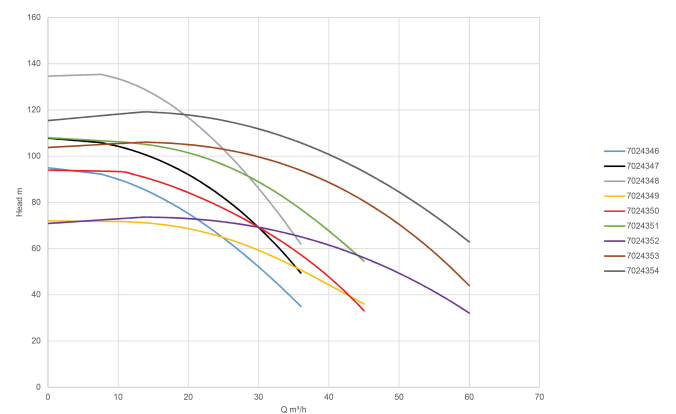

**Rovatti Mehrstufige
Kreiselpumpe Gusseisen DN65
x DN50 DIN Flansch 400VAC
Grün Typ ME 15KV65-42/2
(7024352)**

rovatti pompe

TECHNISCHE DATEN

Farbe Grün

Werkstoff Gusseisen

Welle Stahl

Anschluss DIN Flansch

Leistung 11 kW

Laufräder 2

Max Durchfluss 60 m³/h

Effizienz 74,8 %

ABMESSUNGEN

Cb-1 100 mm

Cb-2 220 mm

Cl-1 190 mm

Cr-1 190 mm

G-1 225 mm

G-2 225

L 1045 mm

Lb 535 mm

O 18 mm

ØDi-1 65 mm

ØDi-2 50 mm

PRODUKTINFORMATIONEN

Die ME (Europa) Vertical Serie bietet hocheffiziente Pumpen .

Der Zulauf befindet sich nicht auf der gleichen Höhe wie der Auslauf, da das Pumpengehäuse einwandig ist, was diese Pumpe im Vergleich zu doppelwandigen Pumpen preisgünstiger macht. Diese Serie kann nicht mit einem Inline Ein- und Ausgang geliefert werden. Sollten Sie daran interessiert sein finden Sie weitere Informationen bei der Europa-Horizontal Serie mit identischer Kapazität .