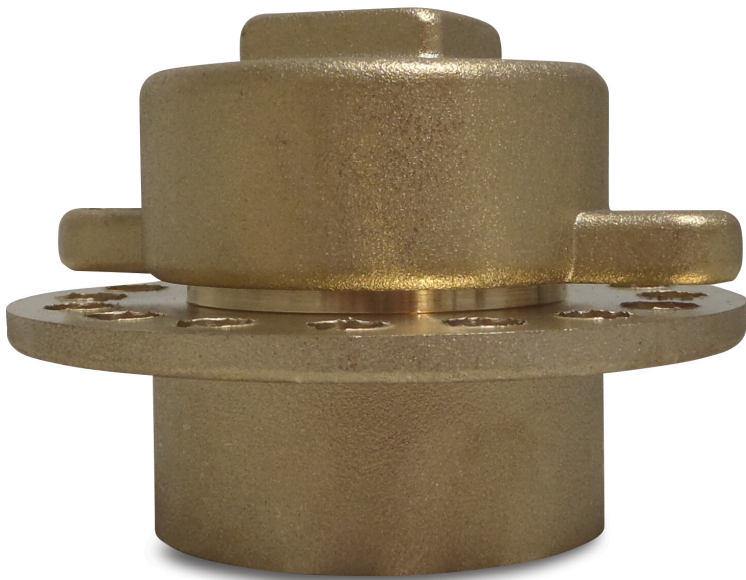

Profec Ladekombination Messing 1 1/2" Innengewinde (7003625)

TECHNISCHE DATEN

Werkstoff	Messing
Anschluss	Innengewinde
Maß	1 1/2"

Generiert am: 24.05.2026

bevo Vertriebs GmbH
Industriestraße 18
32602 VLOTHO-EXTER
Deutschland
+49 (0) 5228 959 0
info@bevo.com
<http://www.bevo.com>