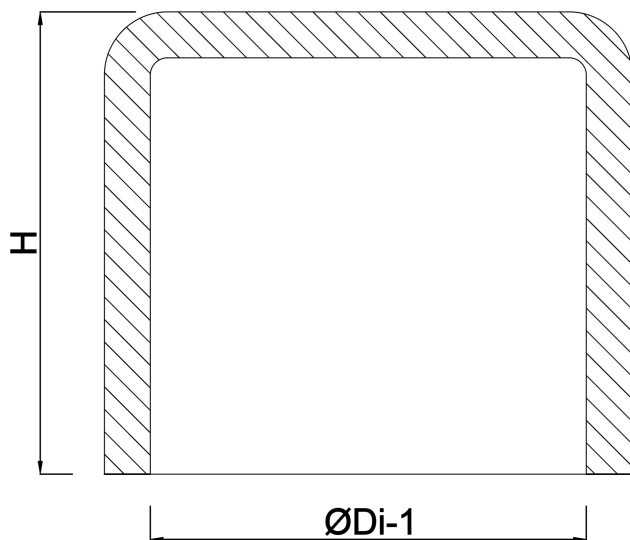

**Kappe PVC-U 2" Imperial
Klebemuffe 16bar Weiß
(0180139)**

TECHNISCHE DATEN

Farbe	Weiß
Werkstoff	PVC-U
Anschluss	Imperial Klebemuffe
Arbeitsdruck	16 bar
Maß	2"

ABMESSUNGEN

H	50 mm
ØDi-1	2"

Generiert am: 23.05.2026