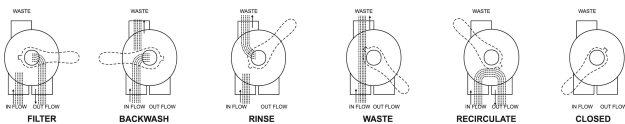

Pentair Mehrwegeventile 1 1/2" Innengewinde Schwarz für Triton-Filter Typ 6-Wegeventil, komplett verrohrt (0892804)

TECHNISCHE DATEN

Farbe	Schwarz
Typ	6-Wegeventil, komplett verrohrt
Ausführung	für Triton-Filter
Anschluss	Innengewinde
Max. Temp.	50 °C
Maß	1 1/2"