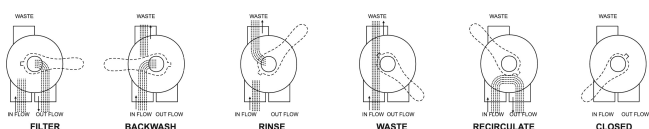

Anschluss

Innengewinde

Max. Temp.

50 °C

Maß

1 1/2"

Generiert am: 03.04.2026

bevo Vertriebs GmbH
Industriestraße 18
32602 VLOTHO-EXTER
Deutschland
+49 (0) 5228 959 0
info@bevo.com
<http://www.bevo.com>